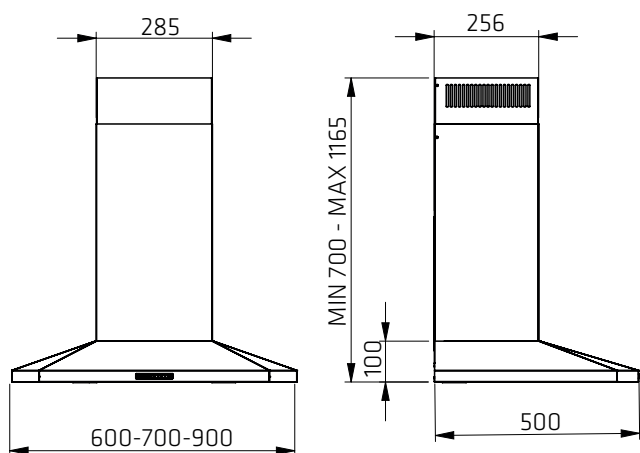

DECOR 787

PRODUKTSPECIFIKATIONER

MODELL:	Väggmonterad
MATERIAL:	Rostfri, Vit eller Svartlackerad
MÅTT:	600,700 eller 900 mm
HASTIGHETER:	3 hastigheter + boost
FILTER:	Aluminiumfilter
BELYSNING:	2 x 1,3 W LED (3000 K)

TEKNISKA DATA

SPÄNNING:	230 V
LUFTMÄNGD MIN.:	332 m ³ /t
LUFTMÄNGD MAX.:	605 m ³ /t
Luftmängd V/BOOST:	724 m ³ /t (70 dB(A))
LJUDNIVÅ:	48-60 dB(A)
KANALANSLUTNING:	Ø150 mm
ENERGIKLASS:	A ⁺

Luftmängd enligt EN 61591. Ljudnivå enligt EN 60704

MÅTTSKISS

VÄGGMODELL

Bredd	Utförande	Elon Artikelnr.
600	Vit	110370
600	Svart	110371
600	Rostfri	110372
700	Vit	110373
700	Svart	110374
700	Rostfri	110375
900	Vit	110376
900	Rostfri	110377

TILLBEHÖR TILL DECOR 787

Artikel	Elon Artikelnr.
Slangsats 1,2 meter Ø 160 mm	102441
Kolfilter	110378

THERMEX SCANDINAVIA AB

Importgatan 12 A · S-422 46 Hisings Backa
Tel: 031 - 340 82 00
www.thermex.se · info@thermex.se