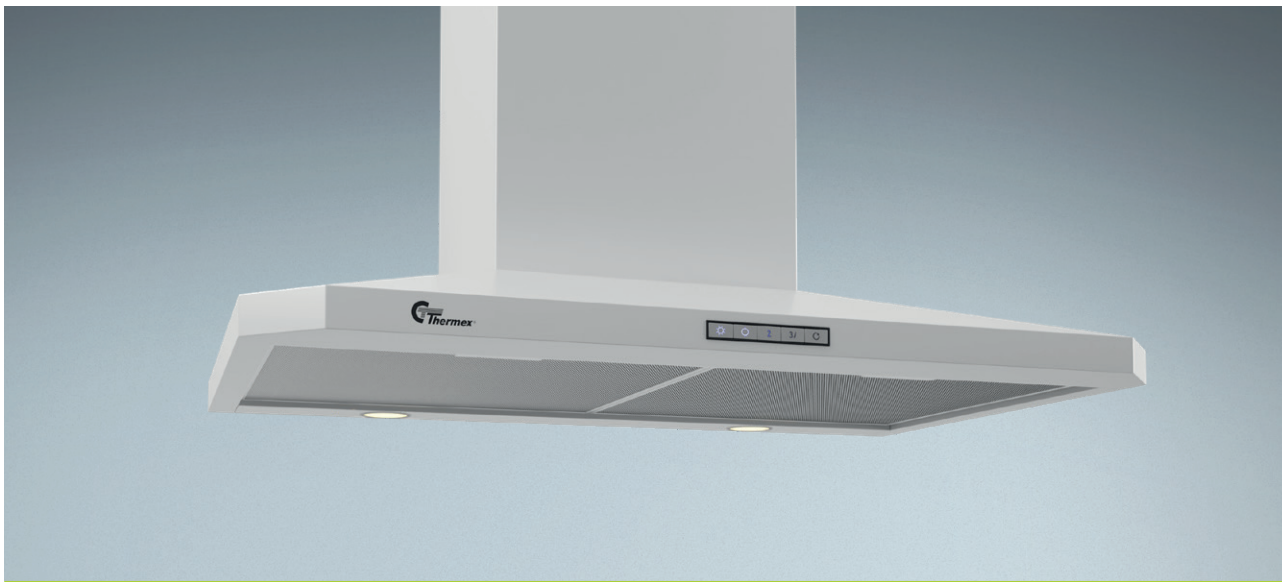

DECOR 787

PRODUKTSPECIFIKATIONER

MODELL:	Väggmonterad
MATERIAL:	Rostfri, Vit eller Svartlackerad
MÅTT:	600,700 eller 900 mm
HASTIGHETER:	3 hastigheter + boost
FILTER:	Aluminiumfilter
BELYSNING:	2 x 1,3 W LED (3000 K)

MÅTTSKISS

VÄGGMODELL

Bredd	Utförande	Elon Artikelnr.
600	Vit	110370
600	Svart	110371
600	Rostfri	110372
700	Vit	110373
700	Svart	110374
700	Rostfri	110375
900	Vit	110376
900	Rostfri	110377

TILLBEHÖR TILL DECOR 787

Artikel	Elon Artikelnr.
Slangsats 1,2 meter Ø 160 mm	102441
Kolfilter	110378

THERMEX SCANDINAVIA AB

Importgatan 12 A · S-422 46 Hisings Backa
Tel: 031 - 340 82 00
www.thermex.se · info@thermex.se