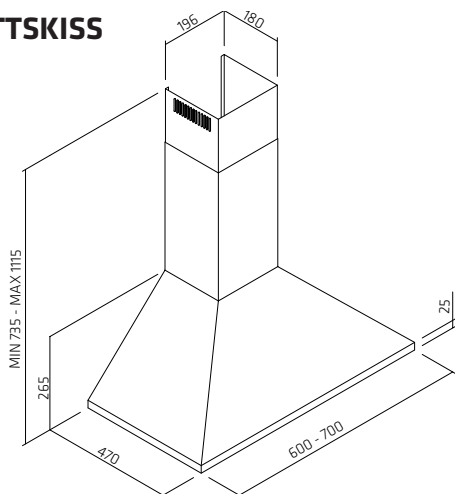

DECOR 942

PRODUKTSPECIFIKATIONER

MODELL:	Väggmonterad
MATERIAL:	Vitlackerad eller rostfri
MÅTT:	600 eller 700 mm
HASTIGHETER:	3 hastigheter
FILTER:	Aluminiumfilter
BELYSNING:	2 x 1,3 W LED (3000 K)

TEKNISKA DATA

SPÄNNING:	230 V
LUFTMÄNGD MIN.:	256 m ³ /t
LUFTMÄNGD MAX.:	462 m ³ /t
LJUDEFFEKT:	49-61 dB(A)
KANALANSLUTNING:	Ø150/125
ENERGIKLASS:	C

Luftmängd enligt EN 61591. Ljudnivå enligt EN 60704

MÅTTSKISS

VÄGGMODELL

Bredd	Utförande	Elon Artikelnr.
600 mm	Vit	110428
600 mm	Rostfri	110429
700 mm	Vit	110430
700 mm	Rostfri	110431

TILLBEHÖR TILL DECOR 942

Artikel	Elon Artikelnr.
Slangsats 1,2 meter Ø 127 mm	102440
Slangsats 1,2 meter Ø 160 mm	102441
Kolfilter KF56	102436 (Det behövs 2 st till Decor 942)