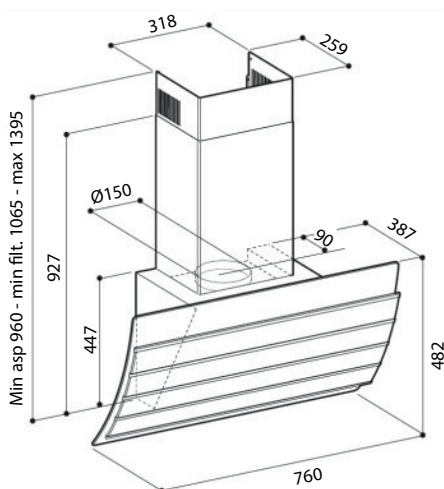

LONDON

PRODUKTSPECIFIKATIONER

MODELL:	Väggmonterad
MATERIAL:	Rostfri med svart glas
MÅTT:	760 mm
HASTIGHETER:	3 hastigheter + boost
FILTER:	Aluminiumfilter
BELYSNING:	2 x 1,5 W LED

TEKNISKA DATA

SPÄNNING:	230 V
LUFTMÄNGD MIN.:	302 m ³ /t
LUFTMÄNGD MAX.:	591 m ³ /t
LUFTMÄNGD V/BOOST.:	719 m ³ /t (63 dB(A))
LJUDNIVÅ:	44-58 dB(A)
KANALANSLUTNING:	Ø150 mm
ENERGIKLASS:	A

Luftmängd enligt EN 61591. Ljudnivå enligt EN 60704

MÅTTSKISS

VÄGGMODELL

Bredd	Utförande	Elon Artikelnr.
760	Svart/Rostfri	111557

TILLBEHÖR TILL LONDON

Artikel	Elon Artikelnr.
Slangsats 1,2 meter Ø 160 mm	102441
Kolfilter KF56	102436 (Det behövs 2 st. till London)