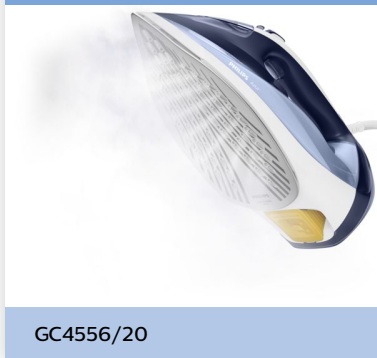

PHILIPS

Ångstrykjärn bäst i test blir ännu bättre

Azur

Ånga 45 g/min, 210 g ångpuff

Utmärkt glidförmåga m. SteamGlide Plus

Enkel avkalkning m. Quick Calc Release

GC4556/20

Garanterat höga prestanda

bäst i test vinnaren från Råd och Rön har blivit ännu bättre

Vårt mest sålda strykjärn och Bäst i test vinnaren från Råd och Rön har blivit ännu bättre med den nya Azur-serien. Kombinationen av kraftfull prestanda och enkel användning gör det enkelt att snabbt ta bort tuffa veck. Enkel avkalkning tack vare Quick Calc Release-systemet samt smidig och lättisam glidförmåga på alla material tack vare Steamglide Plus-stryksula.

Snabb strykning och kraftfulla prestanda

- Ta bort även tuffa veck med en ångpuff på upp till 210 g
- Snabb uppvärmning och kraftfull prestanda
- Snabb borttagning av veck med konstant ångutsläpp på 45 g/min

Bekväm strykning

- Enkel avkalkning tack vare Quick Calc Release

Bra glidförmåga på alla material

- Utmärkt glidförmåga på alla material

Funktioner

Ångpuff på upp till 220 g

Tränger djupare in i tyget för att enkelt ta bort envisa veck.