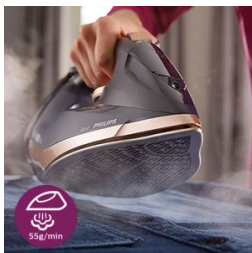

PHILIPS

Azur Pro
Ångstrykjärn

Azur

Ånga 50 g/min, 240 g ångpuff

Vår bästa glidförmåga
SteamGlide-Elite

Enkel avkalkning m. Quick Calc
Release

GC4909/60

Perfekta resultat varje gång vårt bästa strykjärn mot tuffa veck

Bra glidförmåga på alla material

- Få den bästa glidförmågan med SteamGlide Elite

Funktioner

Ångpuff på upp till 250 g

Tränger djupare in i tyget för att enkelt ta bort envisa veck.

3 000 W för snabb uppvärmning

Ger en snabb uppvärmning och kraftfull prestanda med 2 400 W för att få strykningen klar snabbt och smidigt.

Konstant ångutsläpp på upp till 55 g/min

Ett kraftfullt och konsekvent ångutsläpp på upp till 50 g/min gör att mer ånga kan tränga igenom tyget och resulterar i att vecken försvinner snabbare.