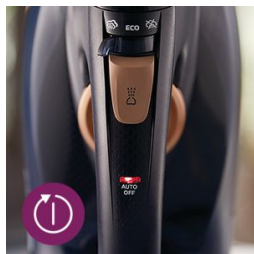

Automatisk avstängning

Strykjärnet stängs av om du lämnar det stillastående. På stryksulan strängs det automatiskt av efter 2 minuter; på hålstödet stängs det automatiskt av efter 8 minuter.