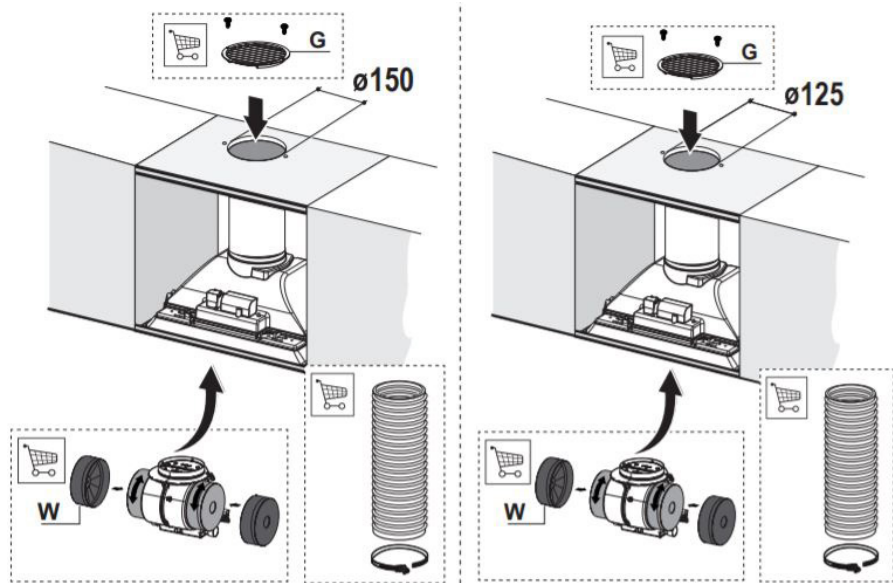

# KOLFILTER D27/D35 INCA SMART

## PRODUKTINFORMATION

Kolfilter till kösfläkten Inca Smart

Kolfilter används när köksfläken inte kopplas mot någon ventilationskanal utan där luften ska recirkulera i rummet.

Luktfilter (kolfiltret) med aktivt kol kan inte diskas i maskin eller regenereras, de ska bytas ca var 4:e månad eller oftare vid speciell intensiv användning.

<b>Passar till</b>	Köksfläkt Inca Smart 305.0545.448
<b>Antal i förpackning</b>	2st
<b>Mått</b>	Ø 150 mm (tjocklek 12mm)

[www.franke.se](http://www.franke.se)

*Make  
it  
wonderful*

<b>ARTIKEL</b>	<b>ART.NR FRANKE</b>
Kolfilter	112.0564.564