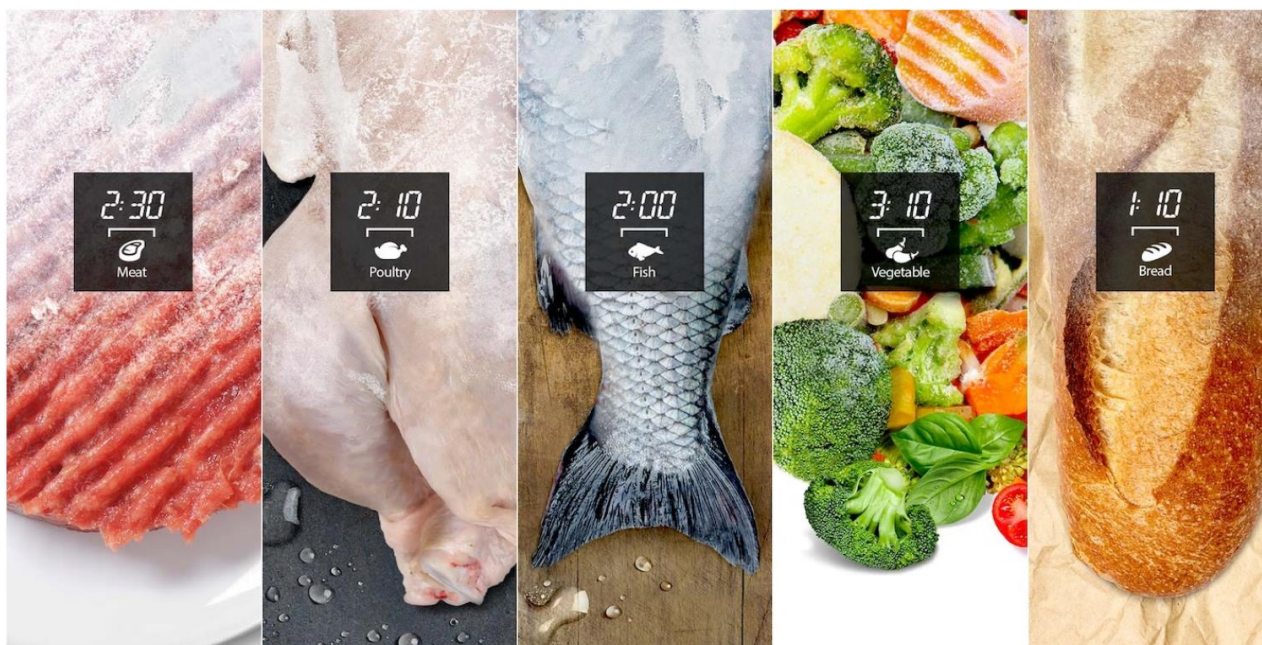

SAMSUNG

MS23K3614AW/EE

MS23K3614AS/EE

Tina snabbt

Nu kan du snabbt och enkelt tina mat som behåller sin fräschhet. Med Quick Defrost-funktionen tinas din mat snabbt och enkelt, utan att bli mosig i mitten.