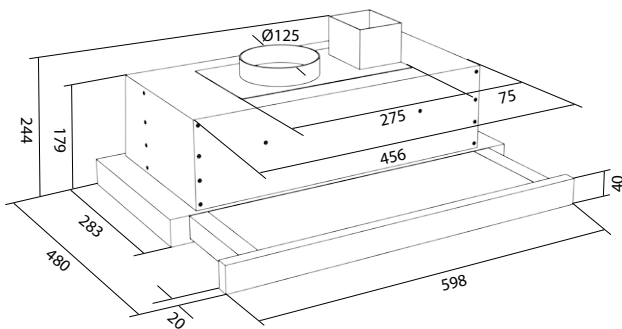

MÅTTSKISS

THERMEX SCANDINAVIA AB

Importgatan 12 A · S-422 46 Hisings Backa
Tel: 031 - 340 82 00
www.thermex.se · info@thermex.se