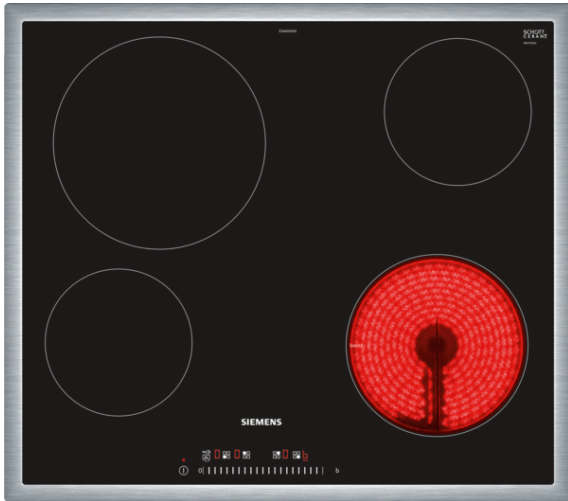

iQ100, Glaskeramikhäll, 60 cm, Svart ET645FEN1E

Stilen glaskeramikhäll som ökar glädjen i matlagningen och är enkel att rengöra

- ✓ touchSlider gör det enkelt att ställa in eller ändra temperatur med ett enda fingertryck.
- ✓ Timer med stoppfunktion ger säker avstängning av kokzonen när tillagningstiden löpt ut.
- ✓ Med barnspärr kan alla kokzoner låsas så att de inte oavsiktligt slås på.

Beskrivning

Tekniska data

Produktkategori : Häll m intg.styrning glaskeram
 Konstruktion : Inbyggd
 Energiförsörjning : El
 Antal zoner/plattor som kan användas samtidigt : 4
 Nischmått i mm (H x B x D) : 48 x 560-560 x 490-500
 Bredd (mm) : 583
 Produktmått i mm (H x B x D) : 48 x 583 x 513
 Emballagemått (H x B x D) (mm) : 100 x 750 x 590
 Nettovikt (kg) : 7,360
 Bruttovikt (kg) : 8,0
 Restvärmeindikator : Separat
 Placering av reglagen : Framkant
 Material produkt : Glaskeramik
 Hällens färg : rostfritt stål, Svart
 Ramens färg : rostfritt stål
 Säkerhetsmärkning : CE, Eurasian, VDE
 EAN kod : 4242003762370
 Anslutningseffekt (W) : 6900
 Spänning (V) : 220-240
 Frekvens (Hz) : 60; 50

Extra tillbehör

HZ392617 Beröringsskydd för häll
 HZ390090 Wokpanna med lock
 HZ390042 Set 3 kastruller, 1 stekpanna f induktion

iQ100, Glaskeramikhäll, 60 cm, Svart ET645FEN1E

Beskrivning

Komfort

- touchSlider-styrning

Professionellt utrustad

- PowerBoost-funktion

Specifikationer häll

- 4 highSpeedkokzoner
- 17 effektlägen
- Digital funktionsdisplay

Miljö och Säkerhet

- 2-stegs restvärmeindikering för varje kokzon