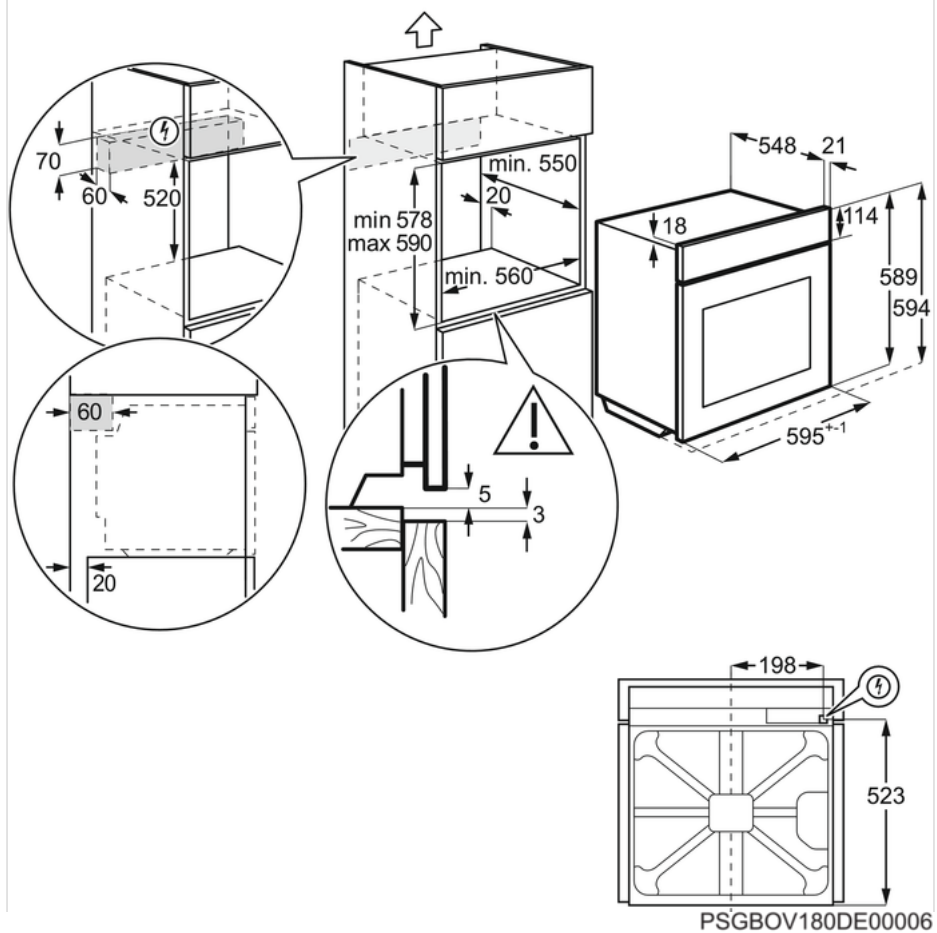

QCE8450X Inbygggnadsugn

PSGBOV180DE00013