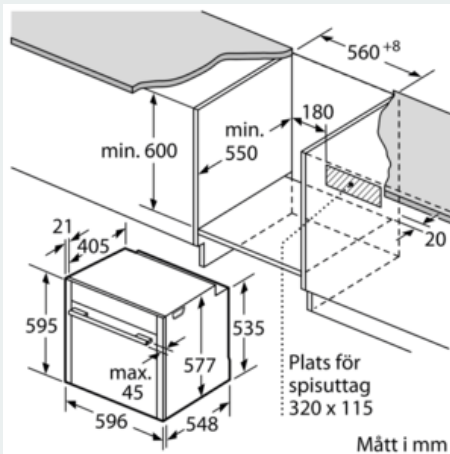

iQ700, Inbyggnadsugn med FullSteam, rostfritt stål HS636GCS1S

Måttskisser