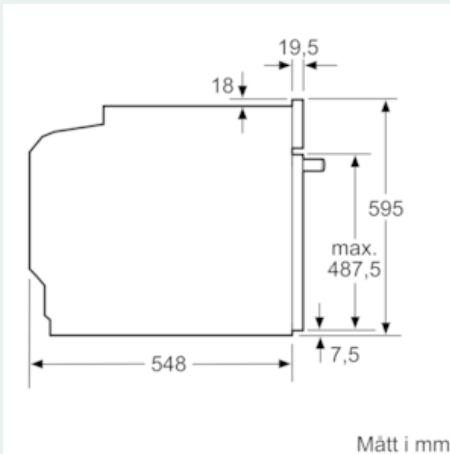

iQ700, Inbyggnadsugn med FullSteam, rostfritt stål HS636GCS1S

Måttskisser