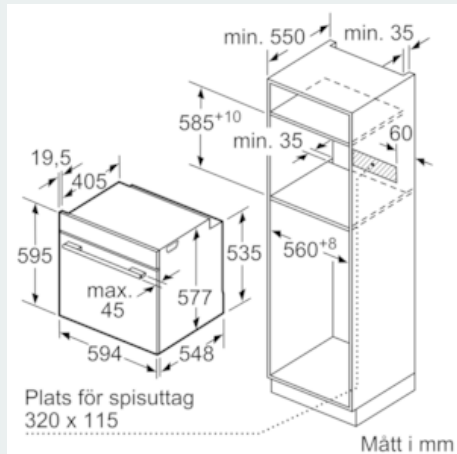

iQ700, Inbyggnadsugn med FullSteam, rostfritt stål HS636GCS1S

Måttskisser