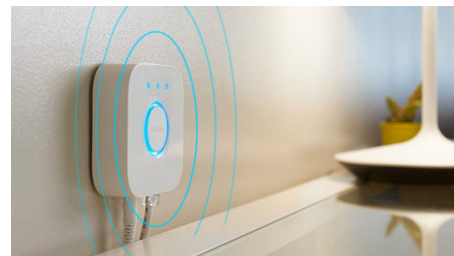

Styr lamporna med din röst*

Styr dina lampor handsfree och använd din röst istället! Enkla röstkommandon låter dig styra flera ljus i ett rum eller bara en enda lampa. *Fungerar med Alexa när den används med en kompatibel Echo-enhet. Kompatibilitet med Google Home- och Google Nest-enheter kommer snart.

Skaffa de perfekta ljusinställningar för dina dagliga behov

Fyra förinställda ljuslägen - Energize, Concentrate, Read, och Relax - skapade för dina dagliga behov gör din dag enklare och vackrare. De två kalla ljusinställningarna, Energize och Concentrate, hjälper dig att komma igång på morgonen eller behålla ditt fokus, medan de varmare Read och Relax hjälper dig att njuta av en bra bok eller lugna ner en stressad hjärna.

Lås upp hela utbudet av smarta lampfunktioner med Hue Bridge

Lägg till en Hue Bridge (säljs separat) till dina smarta lampor för att uppleva hela utbudet av Philips Hue-funktioner. Med en Hue Bridge kan du lägga till upp till 50 smartlampor för styrning i hela ditt hem. Skapa tidsinställningar och rutiner för att automatisera hela din smarta hembelysning. Använd dina lampor för att vakna och somna. Styr dina lampor när du är borta eller lägg till tillbehör som rörelsesensorer och smarta brytare.