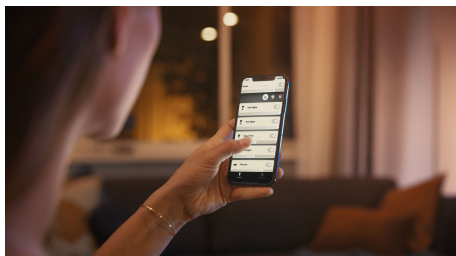

PHILIPS
Hue White ambiance
2-pack GU10

Varmt till kallvitt ljus
Snabbstyrning med
Bluetooth
Styr med app eller röst*
Lägg Hue Bridge för att
få tillgång till mer

8718699629298

Enkel smart belysning

Lägg till två White Ambiance-spots som ger ditt hem ett lyft med ett sortiment av varmvitt till kallt dagsljus. Styr direkt via Bluetooth i ett rum, eller parkoppla med en Hue-brygga för att få tillgång till samtliga funktioner.

Enkel smart belysning

- Styr upp till 10 lampor med Bluetooth-appen
- Styr lamporna med din röst*
- Skapa rätt stämning med varmvitt till kallvitt ljus
- Skaffa de perfekta ljusinställningar för dina dagliga behov
- Lås upp hela utbudet av smarta lampfunktioner med Hue-brygga

PHILIPS

Funktioner

Styr upp till 10 lampor med Bluetooth-appen

Med Hue Bluetooth-appen kan du styra dina Hue smartlampor i ett enskilt rum i ditt hem. Lägg till upp till 10 smartlampor och styr dem med en enkel knapptryckning på din mobila enhet.

Styr lamporna med din röst*

Styr dina lampor handsfree och använd din röst istället! Enkla röstkommandon låter dig styra flera ljus i ett rum eller bara en enda lampa. *Fungerar med Alexa när den används med en kompatibel Echo-enhet. Kompatibilitet med Google Home- och Google Nest-enheter kommer snart.