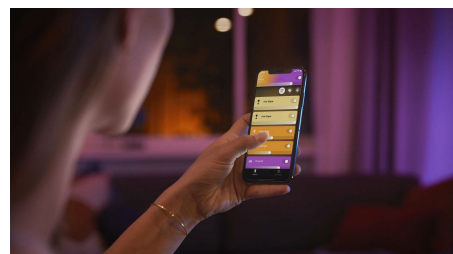

Styr upp till 10 lampor med Bluetooth-appen

Med Hue Bluetooth-appen kan du styra dina Hue smartlampor i ett enskilt rum i ditt hem. Lägg till upp till 10 smartlampor och styr dem med en enkel knapptryckning på din mobila enhet.