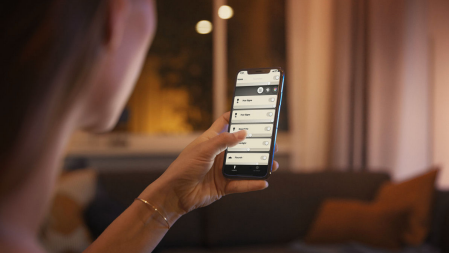

PHILIPS
Hue White
1-pack E27
Mjukt vitt ljus
Snabbstyrning med
Bluetooth
Styr med app eller röst*
Lägg Hue Bridge för att
få tillgång till mer

8718696785317

Enkel smart belysning

Ge ditt hem ett behagligt och mjukt, vitt ljus med två fullt dimbara och smarta glödlampor. Styr direkt via Bluetooth i ett rum, eller anslut till en Hue-brygga för tillgång till samtliga smarta belysningsfunktioner.

Enkel smart belysning

- Styr upp till 10 lampor med Bluetooth-appen
- Styr lamporna med din röst*
- Skapa rätt stämning med mjukt vitt ljus
- Lås upp hela utbudet av smarta lampfunktioner med Hue-brygga

PHILIPS

Funktioner

Styr upp till 10 lampor med Bluetooth-appen

Med Hue Bluetooth-appen kan du styra dina Hue smartlampor i ett enskilt rum i ditt hem. Lägg till upp till 10 smartlampor och styr dem med en enkel knapptryckning på din mobila enhet.

Styr lamporna med din röst*

Styr dina lampor handsfree och använd din röst istället! Enkla röstkommandon låter dig styra styra flera ljus i ett rum eller bara en enda lampa. *Fungerar med Alexa när den används med en kompatibel Echo-enhet. Kompatibilitet med Google Home- och Google Nest-enheter kommer snart.