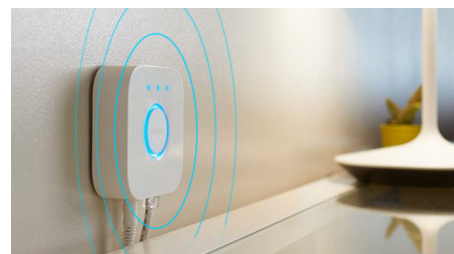

## Skaffa de perfekta ljusinställningar för dina dagliga behov

Fyra förinställda ljuslägen - Energize, Concentrate, Read, och Relax - skapade för dina dagliga behov gör din dag enklare och vackrare. De två kalla ljusinställningarna, Energize och Concentrate, hjälper dig att komma igång på morgonen eller behålla ditt fokus, medan de varmare Read och Relax hjälper dig att njuta av en bra bok eller lugna ner en stressad hjärna.

## Lås upp hela utbudet av smarta lampfunktioner med Hue Bridge

Lägg till en Hue Bridge (säljs separat) till dina smarta lampor för att uppleva hela utbudet av Philips Hue-funktioner. Med en Hue Bridge kan du lägga till upp till 50 smartlampor för styrning i hela ditt hem. Skapa tidsinställningar och rutiner för att automatisera hela din smarta hembelysning. Använd dina lampor för att vakna och somna. Styr dina lampor när du är borta eller lägg till tillbehör som rörelsesensorer och smarta brytare.