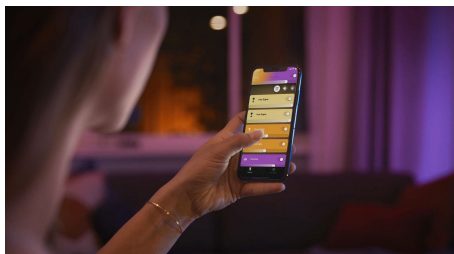

Funktioner

Styr upp till 10 lampor med Bluetooth-appen

Med Hue Bluetooth-appen kan du styra dina Hue smartlampor i ett enskilt rum i ditt hem. Lägg till upp till 10 smartlampor och styr dem med en enkel knapptryckning på din mobila enhet.