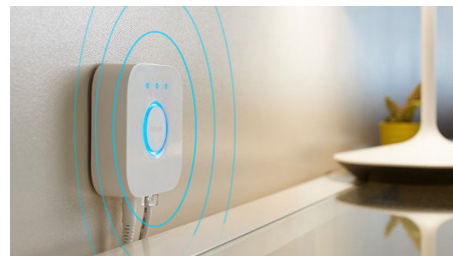

Styr upp till 10 lampor med Bluetooth-appen

Med Hue Bluetooth-appen kan du styra dina Hue smartlampor i ett enskilt rum i ditt hem. Lägg till upp till 10 smartlampor och styr dem med en enkel knapptryckning på din mobila enhet.

Styr lamporna med din röst*

Styr dina lampor handsfree och använd din röst istället! Enkla röstkommandon låter dig styra flera ljus i ett rum eller bara en enda lampa. *Fungerar med Alexa när den används med en kompatibel Echo-enhet. Kompatibilitet med Google Home- och Google Nest-enheter kommer snart.

Lås upp hela utbudet av smarta lampfunktioner med Hue Bridge

Lägg till en Hue Bridge (säljs separat) till dina smarta lampor för att uppleva hela utbudet av Philips Hue-funktioner. Med en Hue Bridge kan du lägga till upp till 50 smartlampor för styrning i hela ditt hem. Skapa tidsinställningar och rutiner för att automatisera hela din smarta hembelysning. Använd dina lampor för att vakna och somna. Styr dina lampor när du är borta eller lägg till tillbehör som rörelsesensorer och smarta brytare.