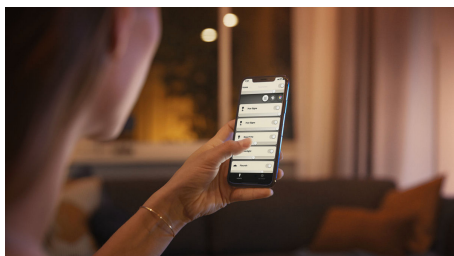

Styr upp till 10 lampor med Bluetooth-appen

Med Hue Bluetooth-appen kan du styra dina Hue smartlampor i ett enskilt rum i ditt hem. Lägg till upp till 10 smartlampor och styr dem med en enkel knapptryckning på din mobila enhet.

Styr lamporna med din röst*

Styr dina lampor handsfree och använd din röst istället! Enkla röstkommandon låter dig styra flera ljus i ett rum eller bara en enda lampa. *Fungerar med Alexa när den används med en kompatibel Echo-enhet. Kompatibilitet med Google Home- och Google Nest-enheter kommer snart.