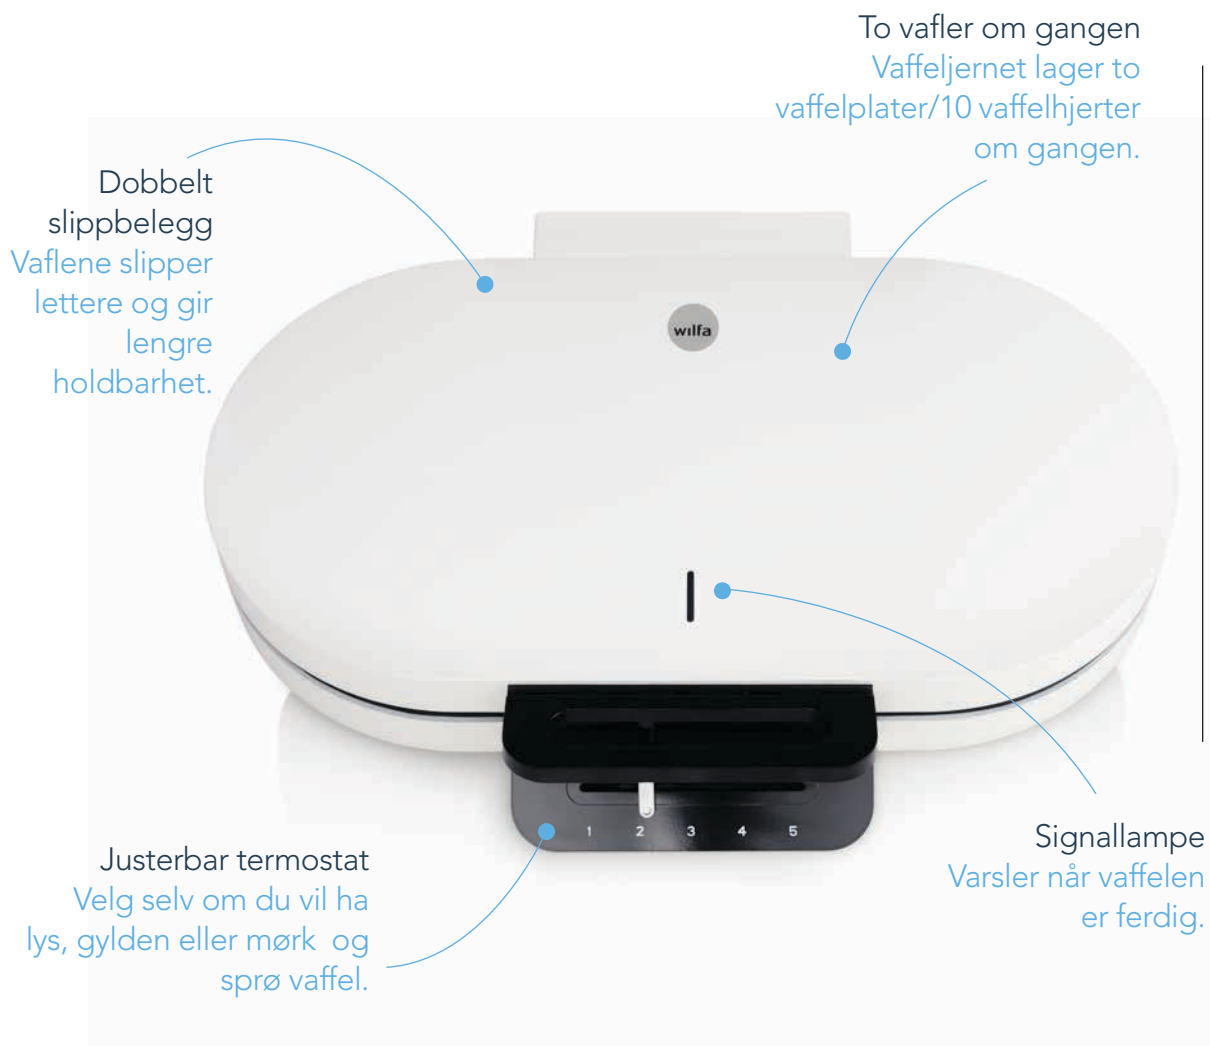

wilfa

in homes since 1948

Vaffeljern Tradisjon Dobbel

DWA-516W

1200 W	Størrelse produkt: (b/d/h): 248x340x87
Oppsamlingsrenne	Størrelse forbrukerkartong (b/d/h): 378x118x298
Signallampe	Størrelse masterkartong (b/d/h): 497x393x313
Dobbelt slippbelegg	Vekt forbrukerkartong (netto/brutto): 2,72/3,05 kg
2 vaffelplater (16 cm diameter)/10 vaffelhjerter om gangen	Vekt masterkartong (netto/brutto): 18,3/19,3 kg