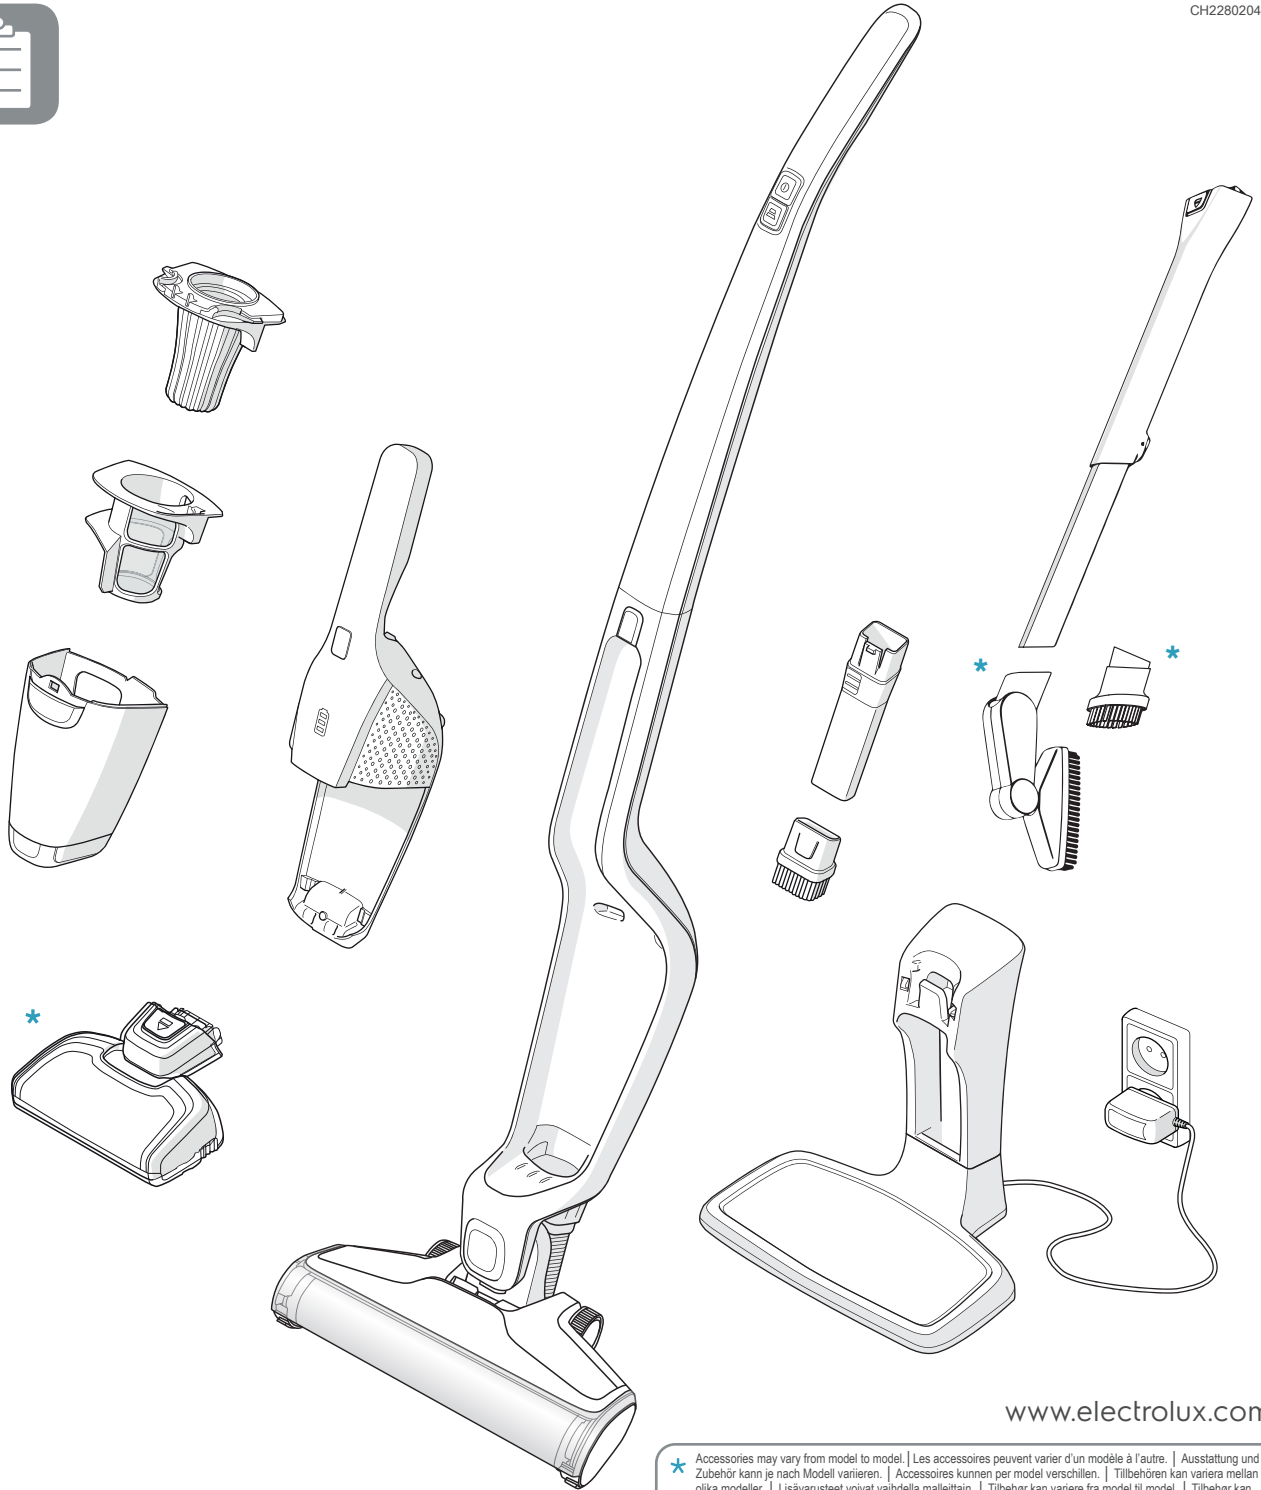

www.electrolux.com