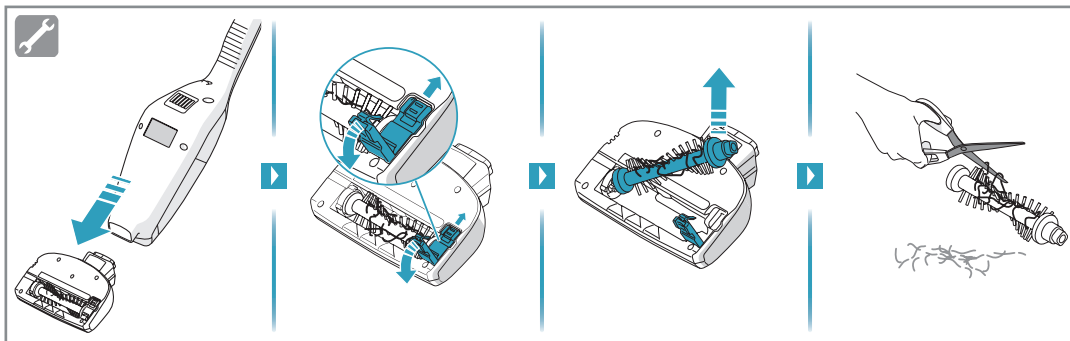

4h

100%

- FULLY CHARGED
- 75-100%
- 50-75%
- 25-50%
- RECHARGING NEEDED

Min Mode ~ 45 min

Max Mode ~ 16 min

PUSH

Max → [ON/OFF] → Min

Car Kit
KIT 360+
PNC: 900 168 340

BedPro Mini
ZE 125
PNC: 900 168 0819

Filter
EF 150
PNC: 900 168 3748

www.electrolux.com

* Accessories may vary from model to model. | Les accessoires peuvent varier d'un modèle à l'autre. | Ausstattung und Zubehör kann je nach Modell variieren. | Accessorios kunnen per model verschillen. | Tillbehören kan variera mellan olika modeller. | Lisävarusteet voivat vaihdella mallittain. | Tilbehør kan variere fra model til model. | Tilbehør kan variere fra modell til modell. | Los accesorios pueden variar según el modelo. | Os acessórios podem variar de modelo para modelo. | Gli accessori possono variare da modello a modello. | Τα εξαρτήματα ίσως διαφέρουν από μοντέλο σε μοντέλο. | Lisad võivad mudelist mudelisse varieeruda. | Priedai kitiems modeliams gali skirtis. | Akcesoria mogą się różnić w zależności od modelu. | Piederumi katram modelim var atšķirties. | Pfiislušenství se může u jednotlivých modelů lišit. | Doplnky sa môžu lišit v závislosti od modelu. | Dodaci se mogu razlikovati kod određenih modela. | Nastavki se lahko glede na model razlikujejo. | Принадлежности могут отличаться от модели к модели. | Ці компоненти можуть відрзнятися залежно від моделі. | A tartozékok típusonként eltérőek lehetnek. | Accesorile pot diferi de la model la model. | Принадлежностите може да се различават според различните модели. | Aksesuarlar, modelden modele farklılık gösterebilir. | رجال ليدوم روم فلتحت دي فاقومها. | Додаци могу да се разликују у зависности од модела ускиввача.