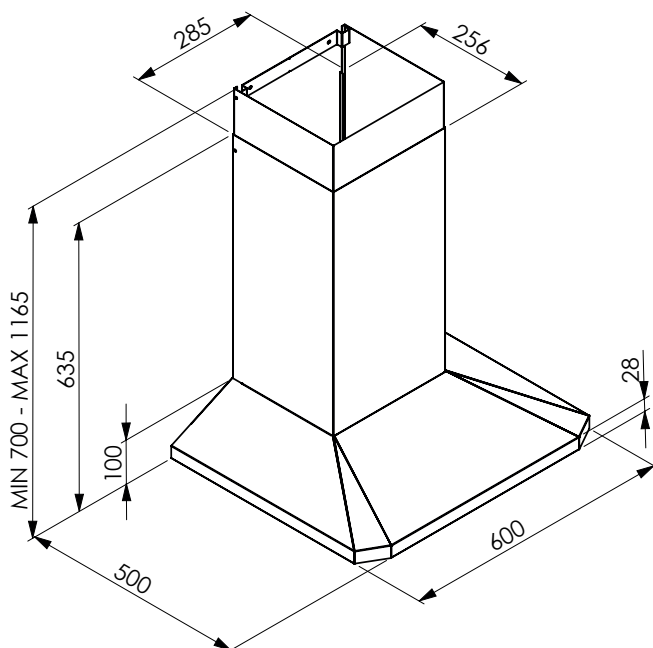

CENTRAL 787 - CENTRALVENTILATION LÄGENHET

PRODUKTSPECIFIKATIONER

MODELL:	Väggmonterad
MATERIAL:	Rostfri
MÅTT:	600 mm
FILTER:	Aluminiumfilter
BELYSNING:	2 x 1,3 W LED

TEKNISKA DATA

SPÄNNING:	230 V
KANALANSLUTNING:	Ø125 mm
Inbyggd Trigger (Slutande kontakt)	

CENTRAL 787 - VÄGGMODELL

Bredd	Utförande	Elon Artikelnr.
600	Rostfri	114287

TILLBEHÖR TILL CENTRAL 787

Artikel	Elon Artikelnr.
Slangats 1,2 meter Ø 127 mm	102440

MÅTTSKISS

THERMEX SCANDINAVIA AB

Importgatan 12 A · S-422 46 Hisings Backa
Tel: 031 - 340 82 00
www.thermex.se · info@thermex.se