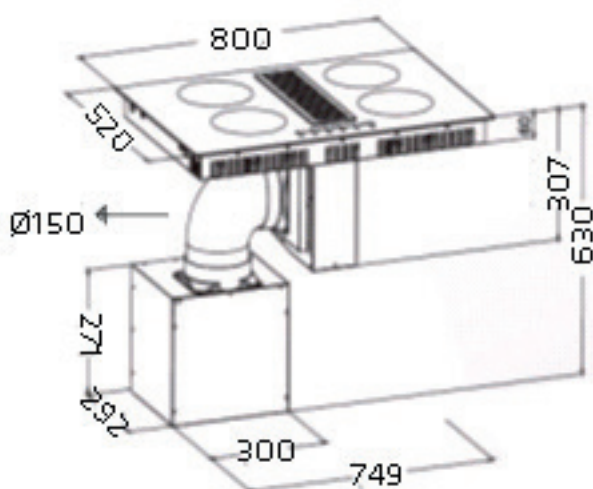

MÅTTSKISS

THERMEX SCANDINAVIA AB

Importgatan 12 A · S-422 46 Hisings Backa
Tel: 031 - 340 82 00
www.thermex.se · info@thermex.se