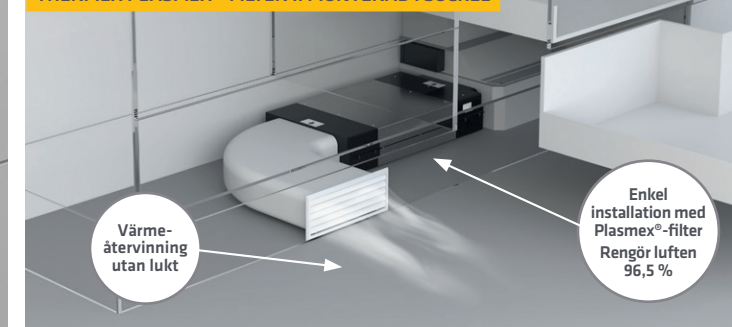

METALLFILTER

SÄRSKILDA EGENSKAPER

- Spishäll med fläkt
- Boost funktion på hällen
- Kokzoner kan sammankopplas för större kokzoner
- Induktionshäll
- 2 st zoner på 1500 W, boost till 1800 W
- 2 st zoner på 1800 W, boost till 2000 W

RODUKTSPECIFIKATIONER

MODELL:	Köksbänksintegrerad
MATERIAL:	Rostfri/Svart glas
MÅTT:	Bredd 800 mm
HASTIGHETER:	3 hastigheter
FILTER:	Aluminiumfilter

TEKNISKA DATA

SPÄNNING:	2x230 V (400 V)
LUFTMÄNGD MIN.:	281 m ³ /t
LUFTMÄNGD MAX.:	550 m ³ /t
LJUDEFFEKT:	40-60 dB(A)
KANALANSLUTNING:	Ø150 mm
ENERGIKLASS:	A+

Luftmängd enligt EN 61591. Ljudnivå enligt EN 60704

THERMEX PLASMEX®-FILTER II MONTERAD I SOCKEL

Värme-
återvinning
utan lukt

Enkel
installation med
Plasmex®-filter
Rengör luften
96,5 %

LE MANS YELLOW KÖKSBÄNKSINTEGRERAD MODELL