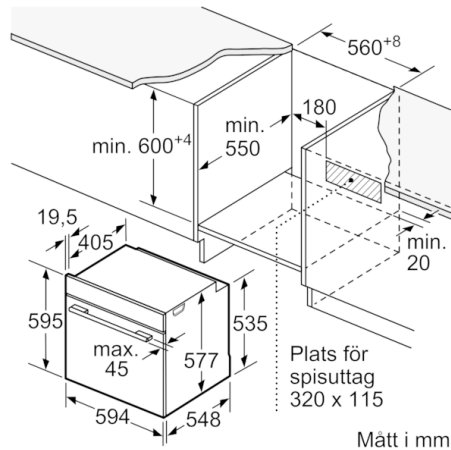

Serie | 8, Inbyggadsugn, vit HBG672BW1S

Mått i mm

Mått i mm

Inbyggnad av enhet under håll kräver följande bänkskivstjocklek (ev. inkl. stomme).

Hälltyp	min. bänkskivstjocklek	
	ovanpåliggande	plano
Induktionshäll	37 mm	38 mm
Heltäckande induktionshäll	47 mm	48 mm
Gashäll	30 mm	38 mm
Elhäll	27 mm	30 mm

Mått i mm