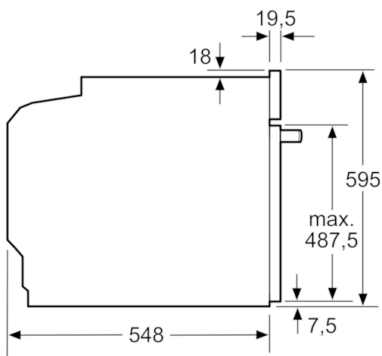

Tekniska data

Färg / Material, front :	vit
Konstruktion :	Inbyggd
Integrerat ugnsrengöringssystem :	Pyrolys
Nischmått i mm (H x B x D) :	585-595 x 560-568 x 550
Produktmått i mm (H x B x D) :	595 x 594 x 548
Emballagemått (H x B x D) (mm) :	670 x 680 x 670
Panelmaterial :	glas
Material i luckan :	glas
Nettovikt (kg) :	37,566
Nettovolym ugn (l) :	71
Ugnsfunktioner :	Hot Air-Eco, Pizzaläge, Stor grill, Uppptining, Varmluftsgrill, Över-/undervärme
Temperaturreglering :	Elektronisk
Antal lampor :	1
Säkerhetsmärkning :	CE, VDE
Anslutningskabelns längd (cm) :	120
EAN kod :	4242005055760
Antal hålrum - NY (2010/30/EC) :	1
Energieffektivitetsklass - (2010/30/EC) :	A+
Energiförbrukning per cykel, konventionell - NY (2010/30/EC) :	0,87
Energiförbrukning per cykel, forcerad luftkonvektion - NY (2010/30/EC) :	0,69
Energieffektivitetsindex (2010/30/EC) :	81,2
Anslutningseffekt (W) :	3600
Säkring (A) :	16
Spänning (V) :	220-240
Frekvens (Hz) :	60; 50
Elkontakt :	jordad stickkontakt, utan stickkontakt

Serie | 8, Inbyggadsugn, vit HBG672BW1S

Mått i mm

Mått i mm

Inbyggnad av enhet under håll kräver följande bänkskivstjocklek (ev. inkl. stomme).

Hälltyp	min. bänkskivstjocklek	
	ovanpåliggande	plano
Induktionshäll	37 mm	38 mm
Heltäckande induktionshäll	47 mm	48 mm
Gashäll	30 mm	38 mm
Elhäll	27 mm	30 mm