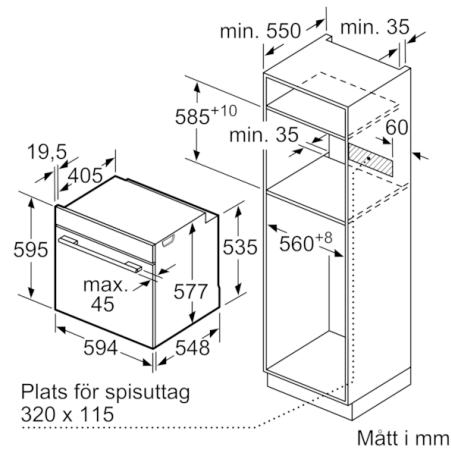

Tekniska data

Färg / Material, front :	vit
Konstruktion :	Inbyggd
Integrerat ugnsrengöringssystem :	Pyrolys
Nischmått i mm (H x B x D) :	585-595 x 560-568 x 550
Produktmått i mm (H x B x D) :	595 x 594 x 548
Emballagemått (H x B x D) (mm) :	670 x 680 x 670
Panelmaterial :	glas
Material i luckan :	glas
Nettovikt (kg) :	37,566
Nettovolym ugn (l) :	71
Ugnsfunktioner :	Hot Air-Eco, Pizzaläge, Stor grill, Uppptining, Varmluftsgrill, Över-/undervärme
Temperaturreglering :	Elektronisk
Antal lampor :	1
Säkerhetsmärkning :	CE, VDE
Anslutningskabelns längd (cm) :	120
EAN kod :	4242005055760
Antal hålrum - NY (2010/30/EC) :	1
Energieffektivitetsklass - (2010/30/EC) :	A+
Energiförbrukning per cykel, konventionell - NY (2010/30/EC) :	0,87
Energiförbrukning per cykel, forcerad luftkonvektion - NY (2010/30/EC) :	0,69
Energieffektivitetsindex (2010/30/EC) :	81,2
Anslutningseffekt (W) :	3600
Säkring (A) :	16
Spänning (V) :	220-240
Frekvens (Hz) :	60; 50
Elkontakt :	jordad stickkontakt, utan stickkontakt

Serie | 8, Inbyggadsugn, vit HBG672BW1S

Mått i mm

Mått i mm

Inbyggnad av enhet under håll kräver följande bänkskivstjocklek (ev. inkl. stomme).

Hälltyp	min. bänkskivstjocklek	
	ovanpåliggande	plano
Induktionshäll	37 mm	38 mm
Heltäckande induktionshäll	47 mm	48 mm
Gashäll	30 mm	38 mm
Elhäll	27 mm	30 mm

Mått i mm