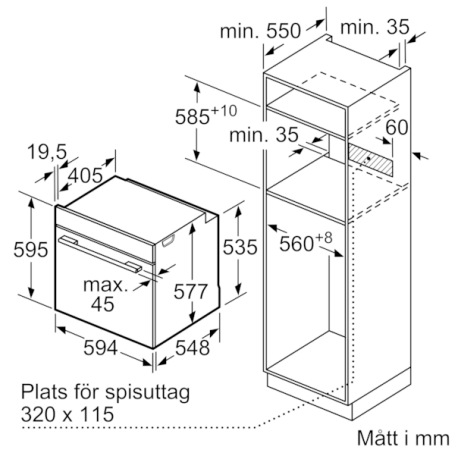

Mått i mm

Inbyggnad av enhet under håll kräver följande bänkskivstjocklek (ev. inkl. stomme).

Hälltyp	min. bänkskivstjocklek	
	ovanpåliggande	plano
Induktionshäll	37 mm	38 mm
Heltäckande induktionshäll	47 mm	48 mm
Gashäll	30 mm	38 mm
Elhäll	27 mm	30 mm