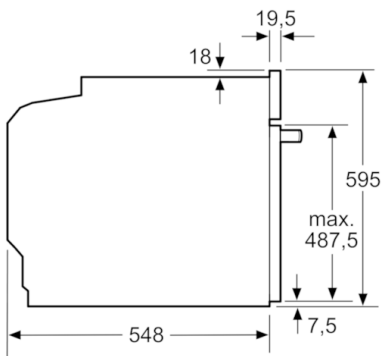

Serie | 8, Inbyggnadsugn, svart HBG672BB1S

Mått i mm