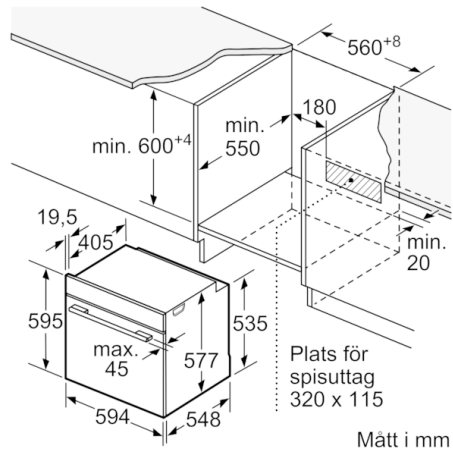

Tekniska data

Färg / Material, front :	svart
Konstruktion :	Inbyggd
Integrerat ugnrensningssystem :	Pyrolys
Nischmått i mm (H x B x D) :	585-595 x 560-568 x 550
Produktmått i mm (H x B x D) :	595 x 594 x 548
Emballagemått (H x B x D) (mm) :	670 x 680 x 670
Panelmaterial :	glas
Material i luckan :	glas
Nettovikt (kg) :	37,666
Nettovolym ugn (l) :	71
Ugnsfunktioner :	Hot Air-Eco,
Pizzaläge, Stor grill, Upptining, Varmluftsgrill, Över/undervärme	
Temperaturreglering :	Elektronisk
Antal lampor :	1
Säkerhetsmärkning :	CE, VDE
Anslutningskabelns längd (cm) :	120
EAN kod :	4242005055777
Antal hålrum - NY (2010/30/EC) :	1
Energieffektivitetsklass - (2010/30/EC) :	A+
Energiförbrukning per cykel, konventionell - NY (2010/30/EC) :	0,87
Energiförbrukning per cykel, forcerad luftkonvektion - NY (2010/30/EC) :	0,69
Energieffektivitetsindex (2010/30/EC) :	81,2
Anslutningseffekt (W) :	3600
Säkring (A) :	16
Spänning (V) :	220-240
Frekvens (Hz) :	60; 50
Elkontakt :	jordad stickkontakt, utan stickkontakt

Serie | 8, Inbyggnadsugn, svart HBG672BB1S

Mått i mm

Mått i mm

Inbyggnad av enhet under håll kräver följande bänkskivstjocklek (ev. inkl. stomme).

Hälltyp	min. bänkskivstjocklek	
	ovanpåliggande	plano
Induktionshäll	37 mm	38 mm
Heltäckande induktionshäll	47 mm	48 mm
Gashäll	30 mm	38 mm
Elhäll	27 mm	30 mm

Mått i mm