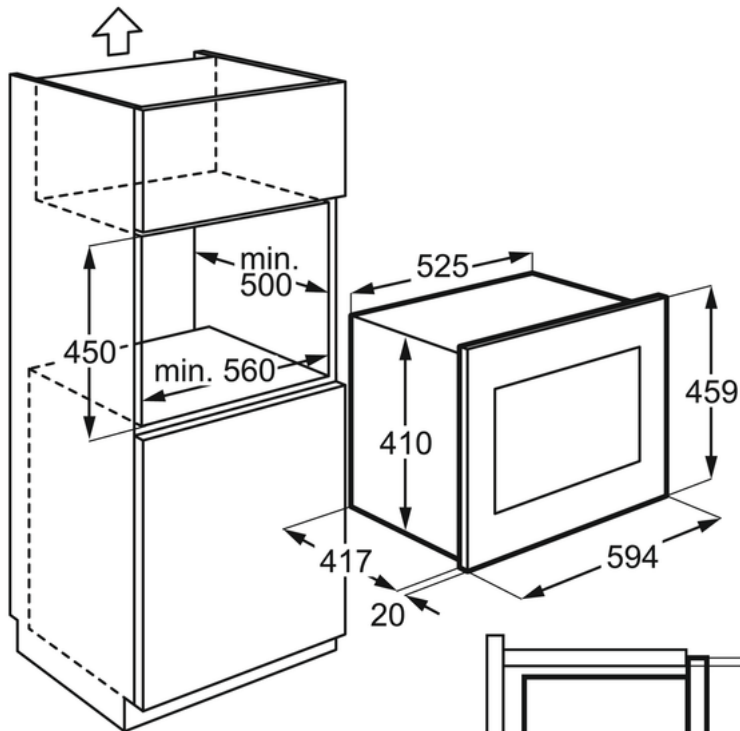

KMFD264TEW Mikrovågsugn

PSGBMC120D000003

PSGBMC130D000014