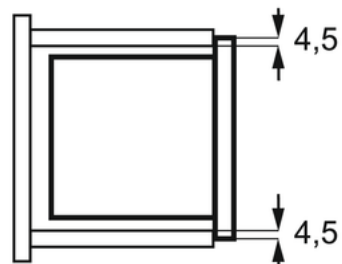

KMFD264TEW Mikrovågsugn

PSGBMC120D000003

PSGBMC130D000014