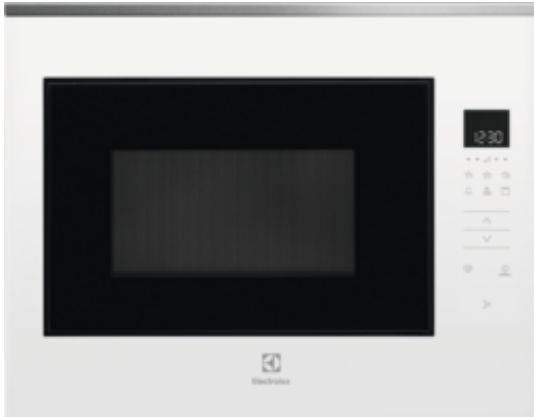

KMFD264TEW Mikrovågsugn

TouchOpen för snabb och enkel åtkomst

800 TouchOpen mikrovågsugn med mjukberöringsmekanism är det enklaste sättet att komma åt din mat. Med en enda åtgärd öppnas luckan snabbt och smidigt för din bekvämlighet.

TouchOpen ger enkel åtkomst

Vår mikrovågsugn med TouchOpen-design ger dig enkel åtkomst till din mat. Luckan öppnas sömlöst med ett knapptryck, tack vare den specialdesignade mjukmekanismen. I en jämn rörelse får du snabb tillgång till din mat.

- Vår mikrovågsfunktion ger dig möjlighet att tillaga, värma eller tina.
- Spara dina inställningar som en favoritfunktion för snabbt och enkelt val.
- Den praktiska mikrovågsugnens ReTurntable återgår alltid till där den startade.

Produktegenskaper :

- Mikrovågsugn för inbyggnad
- Inbyggnad tillsammans med andra produkter: Över ugn
- Mekanism för att öppna dörren: Electronic
- Tillagningslägen: Grill, Mikrovågor, Mikrovågor & grill
- Mikrovågseffekt: 900 W, Effektlägen: 5 st
- Grilleffekt: 800 Watt
- Snabbstart med 30 sekunders intervaller
- Automatiskt viktstyrt avfrostningsprogram
- Barnlås
- Mikrovågsugnen signalerar då tillagningstiden är slut
- Automatiska viktstyrda tillagningsprogram
- LED-display
- Touch-kontroll för att välja effekt
- Elektronisk klocka med timer
- 3 stycken program som kan programmeras så att de följer varandra automatiskt
- Invändig belysning
- 325 mm stor roterande tallrik i Glas