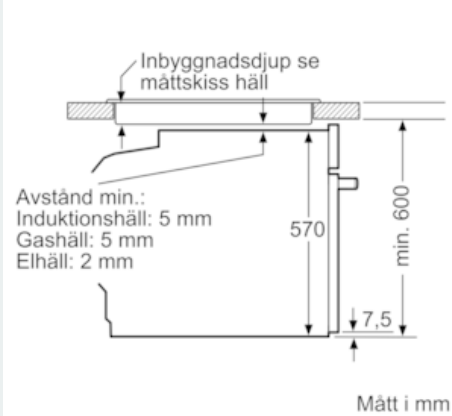

Beskrivning

Tekniska data

Färg / Material, front : Rostfritt stål
 Installationstyp : Inbyggda
 Integrerat ugnrensningssystem : Pyrolys
 Nischmått i mm (H x B x D) : 585-595 x 560-568 x 550
 Mått (mm) : 595 x 594 x 548
 Emballagemått (H x B x D) (mm) : 675 x 690 x 660
 Panelmaterial : glas
 Material i luckan : glas
 Nettovikt (kg) : 39,957
 Nettovolym ugn (l) : 71
 Typ av värmeelement : Pizzaläge, Stor grill, Tillagning vid låg temperatur, Undervärme, Varmluft, Varmluftsgrill, Över-/undervärme
 Material i ugnsutrymmet : Other
 Temperaturreglering : Elektronisk
 Antal lampor : 1
 Säkerhetsmärkning : CE, VDE
 Anslutningskabelns längd (cm) : 120
 EAN kod : 4242003885512
 Antal hålrum - NY (2010/30/EC) : 1
 Energieffektivitetsklass : A
 Energiförbrukning per cykel, konventionell - NY (2010/30/EC) : 0,99
 Energiförbrukning per cykel, forcerad luftkonvektion - NY (2010/30/EC) : 0,81
 Energieffektivitetsindex (2010/30/EC) : 95,3
 Anslutningseffekt (W) : 3600
 Säkring (A) : 16
 Spänning (V) : 220-240
 Frekvens (Hz) : 50; 60
 Elkontakt : jordad stickkontakt, utan stickkontakt

iQ500, Inbyggnadsugn, Rostfritt stål
HB278ACS0S

Måttskisser

Inbyggnad med häll.

iQ500, Inbyggnadsugn, Rostfritt stål HB278ACS0S

Måttskisser

Inbyggnad med häll.