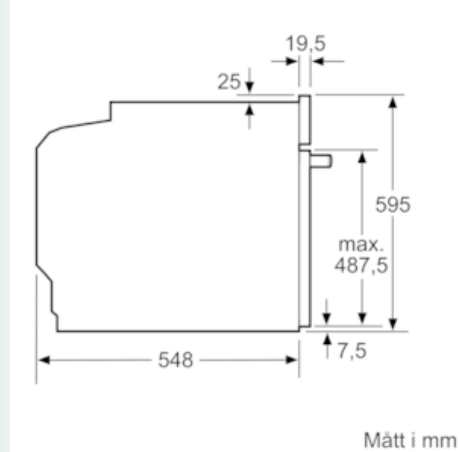

Beskrivning

Tekniska data

Färg / Material, front : Rostfritt stål
 Installationstyp : Inbyggda
 Integrerat ugnrensningssystem : Pyrolys
 Nischmått i mm (H x B x D) : 585-595 x 560-568 x 550
 Mått (mm) : 595 x 594 x 548
 Emballagemått (H x B x D) (mm) : 675 x 690 x 660
 Panelmaterial : glas
 Material i luckan : glas
 Nettovikt (kg) : 39,957
 Nettovolym ugn (l) : 71
 Typ av värmeelement : Pizzaläge, Stor grill, Tillagning vid låg temperatur, Undervärme, Varmluft, Varmluftsgrill, Över-/undervärme
 Material i ugnsutrymmet : Other
 Temperaturreglering : Elektronisk
 Antal lampor : 1
 Säkerhetsmärkning : CE, VDE
 Anslutningskabelns längd (cm) : 120
 EAN kod : 4242003885512
 Antal hålrum - NY (2010/30/EC) : 1
 Energieffektivitetsklass : A
 Energiförbrukning per cykel, konventionell - NY (2010/30/EC) : 0,99
 Energiförbrukning per cykel, forcerad luftkonvektion - NY (2010/30/EC) : 0,81
 Energieffektivitetsindex (2010/30/EC) : 95,3
 Anslutningseffekt (W) : 3600
 Säkring (A) : 16
 Spänning (V) : 220-240
 Frekvens (Hz) : 50; 60
 Elkontakt : jordad stickkontakt, utan stickkontakt

iQ500, Inbyggnadsugn, Rostfritt stål
HB278ACS0S

Måttskisser

Inbyggnad med häll.

iQ500, Inbyggnadsugn, Rostfritt stål HB278ACS0S

Måttskisser

Inbyggnad med häll.