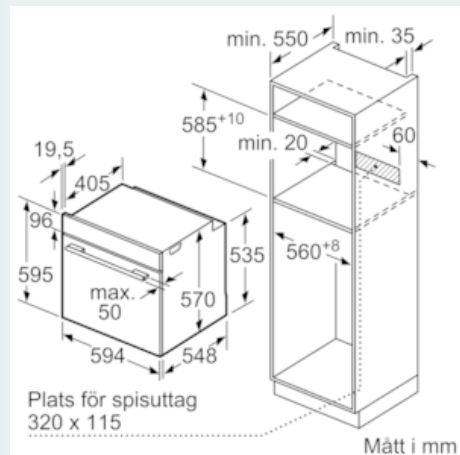

Inbyggnad med häll.