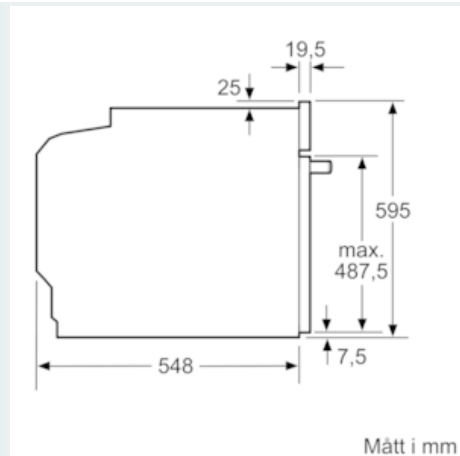

iQ500, Inbyggnadsugn, Rostfritt stål
HB278ACS0S

Måttskisser