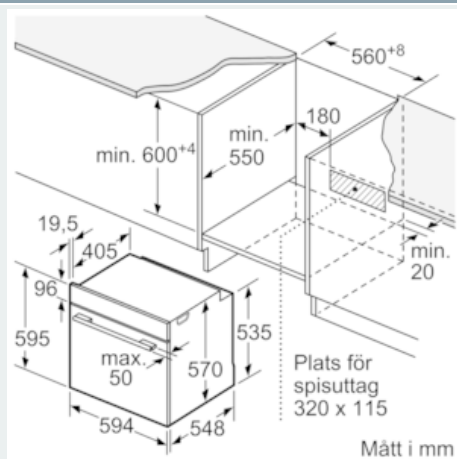

Beskrivning

Tekniska data

Färg / Material, front : Rostfritt stål
 Installationstyp : Inbyggda
 Integrerat ugnrensningssystem : Pyrolys
 Nischmått i mm (H x B x D) : 585-595 x 560-568 x 550
 Mått (mm) : 595 x 594 x 548
 Emballagemått (H x B x D) (mm) : 675 x 690 x 660
 Panelmaterial : glas
 Material i luckan : glas
 Nettovikt (kg) : 39,957
 Nettovolym ugn (l) : 71
 Typ av värmeelement : Pizzaläge, Stor grill, Tillagning vid låg temperatur, Undervärme, Varmluft, Varmluftsgrill, Över-/undervärme
 Material i ugnsutrymmet : Other
 Temperaturreglering : Elektronisk
 Antal lampor : 1
 Säkerhetsmärkning : CE, VDE
 Anslutningskabelns längd (cm) : 120
 EAN kod : 4242003885512
 Antal hålrum - NY (2010/30/EC) : 1
 Energieffektivitetsklass : A
 Energiförbrukning per cykel, konventionell - NY (2010/30/EC) : 0,99
 Energiförbrukning per cykel, forcerad luftkonvektion - NY (2010/30/EC) : 0,81
 Energieffektivitetsindex (2010/30/EC) : 95,3
 Anslutningseffekt (W) : 3600
 Säkring (A) : 16
 Spänning (V) : 220-240
 Frekvens (Hz) : 50; 60
 Elkontakt : jordad stickkontakt, utan stickkontakt

iQ500, Inbyggnadsugn, Rostfritt stål
HB278ACS0S

Måttskisser

Inbyggnad med häll.

iQ500, Inbyggnadsugn, Rostfritt stål HB278ACS0S

Måttskisser

Inbyggnad med häll.