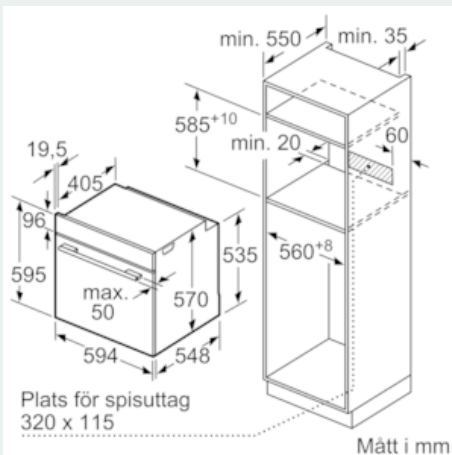

Inbyggnad med häll.