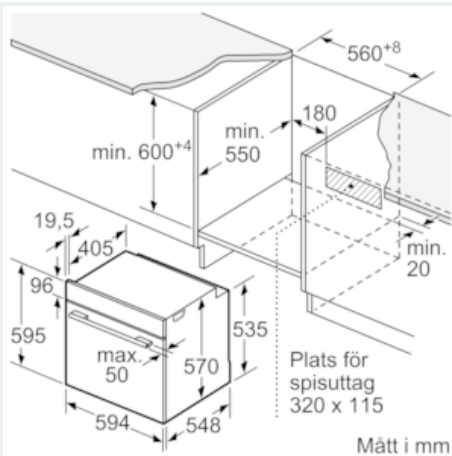

iQ500, Inbyggnadsugn, Rostfritt stål
HB278ACS0S

Måttskisser