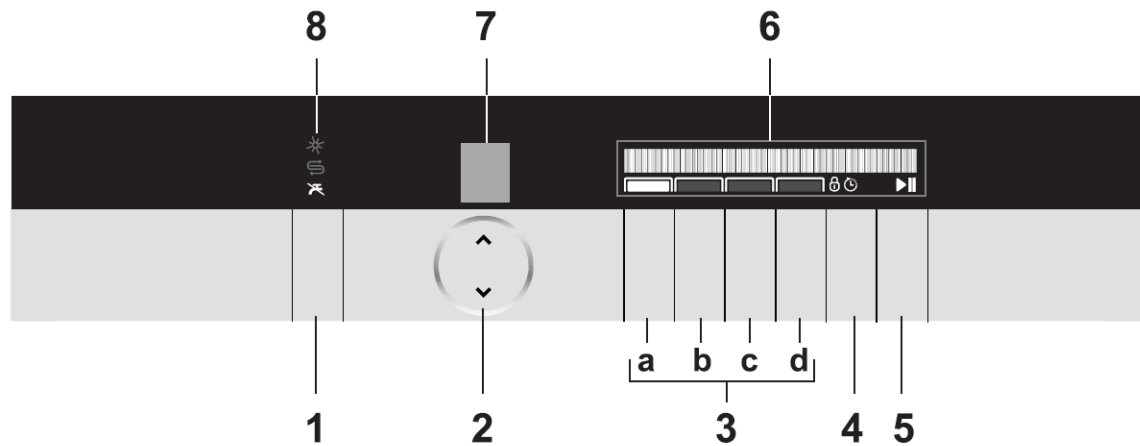

1. På/Av-knapp
2. Programväljarknapp
3. Funktionsknappar
  - a) HomeWhiz
  - b) Express Funktion
  - c) Barnlås / Steam Shine Funktion
  - d) Inställningsmeny / TurboWash Funktion
4. Tidsfördröjningsknapp
5. Start/Paus/Avbryt-knapp
6. Display
7. Programindikator
8. Sköljmedel (*)/Salt (S)/Vattenavstängning (X) Varningsindikatorer

GRUNDIG

It starts at home

eLON