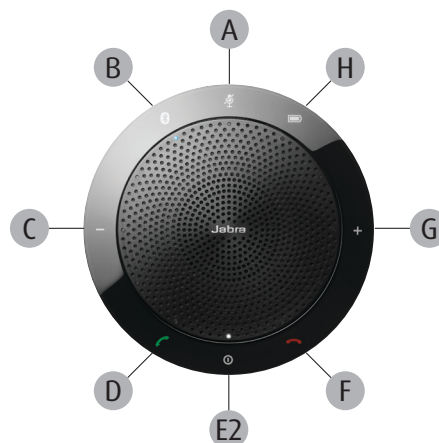

JABRA SPEAK 510

HÖGTALARTELEFON MED BLUETOOTH OCH USB

Din personliga högtalartelefon att ringa och arbeta med på dina egna villkor - på kontoret, hemma eller i farten.