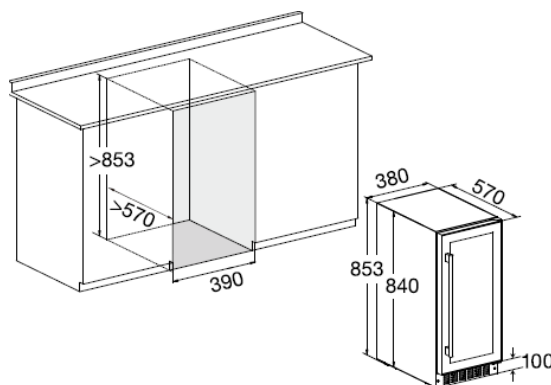

Vikt 38

Vikt med låda 40

Storlek (BxHxD) 38x86x57

Storlek med låda (BxHxD) 45x91x65

Omhängningsbar ja

Certifikat CE,RoHs

Kylvätska R600a (22gr)

Hyllor 6 trähyllor

Ljus LED

Färg Svart

Energiklass C

Klimatklass N

Årlig energiförbrukning, kan variera baserad på användning 237 kWh

Temptech vinkyl, 32 flaskor, för inbyggnad eller fristående.

Snygg vinkyl med 38 cm brädd som kan byggas in under köksbänken eller placeras fristående. Vinkylen är kompressorkyld och med ventilation i sockel kan det skjutas rakt in i en 40-cm nisch. Kylen levereras med trähyllor, internt LED-ljus och en solid dörr med UV-glas. 2 zoner och invändigt display.