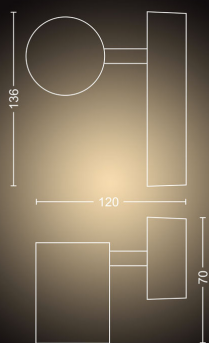

PHILIPS

Adore spotlight för
badrum

Hue White ambiance

GU10 LED-lampa medföljer

Bluetooth-styrning via app

Strömbrytare med dimmer
medföljer

Lägg till en Hue Bridge för att få
tillgång till mer

34178/31/P6