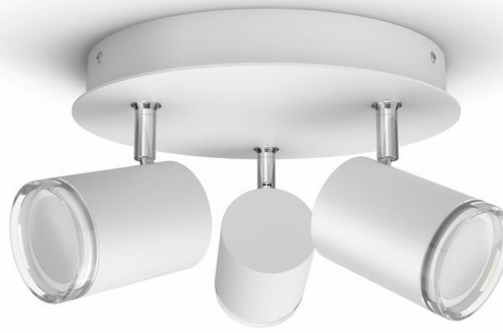

## Adore takspotlight för badrum

Hue White ambiance

GU10 LED-lampa medföljer

Bluetooth-styrning via app

Strömbrytare med dimmer  
medföljer

Lägg till en Hue Bridge för att få  
tillgång till mer

34181/31/P6

## Enkel smart belysning

Med taklampan Philips Hue White Ambiance Adore får du tre ljuspunkter som lyser upp rummet. De inbyggda ljusinställningarna hjälper dig att få energi, koncentrera dig, läsa och slappna av. Styr direkt med den medföljande Hue Dimmer switch eller Bluetooth. Upptäck fler funktioner med en Hue Bridge.