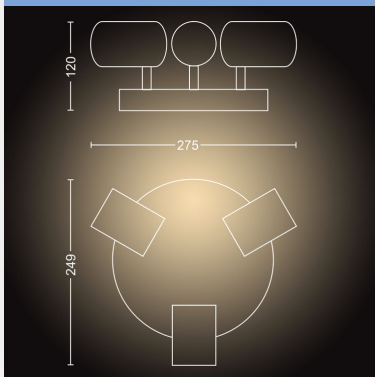

## Adore takspotlight för badrum

Hue White ambiance

GU10 LED-lampa medföljer

Bluetooth-styrning via app

Strömbrytare med dimmer  
medföljer

Lägg till en Hue Bridge för att få  
tillgång till mer

34181/31/P6