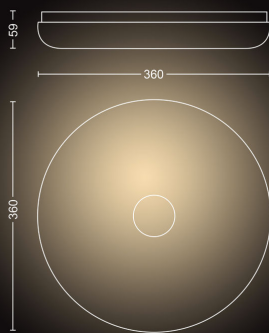

PHILIPS

Struana taklampa för badrum

Hue White ambiance

Inbyggd LED-lampa

Bluetooth-styrning via app

Strömbrytare med dimmer
medföljer

Lägg till en Hue Bridge för att få
tillgång till mer

34189/31/P6