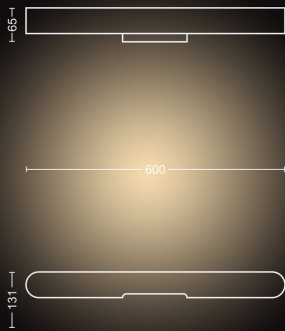

# PHILIPS

Adore spegellampa  
för badrum

Hue White ambiance

Inbyggd LED-lampa

Bluetooth-styrning via app

Strömbrytare med dimmer  
medföljer

Lägg till en Hue Bridge för att få  
tillgång till mer

34177/11/P6