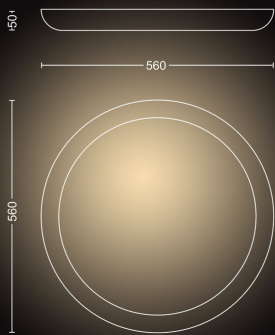

PHILIPS

Adore upplyst spegel för badrum

Hue White ambiance

Inbyggd LED-lampa

Bluetooth-styrning via app

Strömbrytare med dimmer medföljer

Lägg till en Hue Bridge för att få tillgång till mer

34186/31/P6