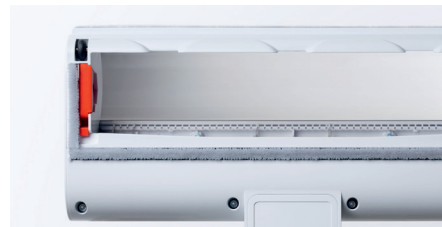

## Sladdlös lättviktsdammsugare med kraftig sugstyrka!

Glöm allt om de stora dammsugarna med sladd. ROIDMI R15 kan med sin kraftiga prestanda klara även de största städuppdragen. Den är otroligt lätt, så alla i familjen har möjlighet att använda den.

ROIDMI levererar innovativ teknik med Engine-X digital kolfri motor. Den arbetar med 100 000 varv /min., och kombinerat med Air-X dammseparationsteknik garanteras en jämn effekt utan minskad sugstyrka!

R15 är utrustad med HEPA-filtrer, som säkerställer, att den filtrerar 99,97 % av alla partiklar, samt ner till 0,3 mikrometer allergener och bakterier. Detta betyder, att R15 har en liten luftrenare, som gör, att utblåsningsluften är renare än den luft som den suger upp.

### Magnetiskt vägghängd

Efter användning, klickar du bara din R15 på den magnetiska upphängningen, så den alltid är klar för städning.