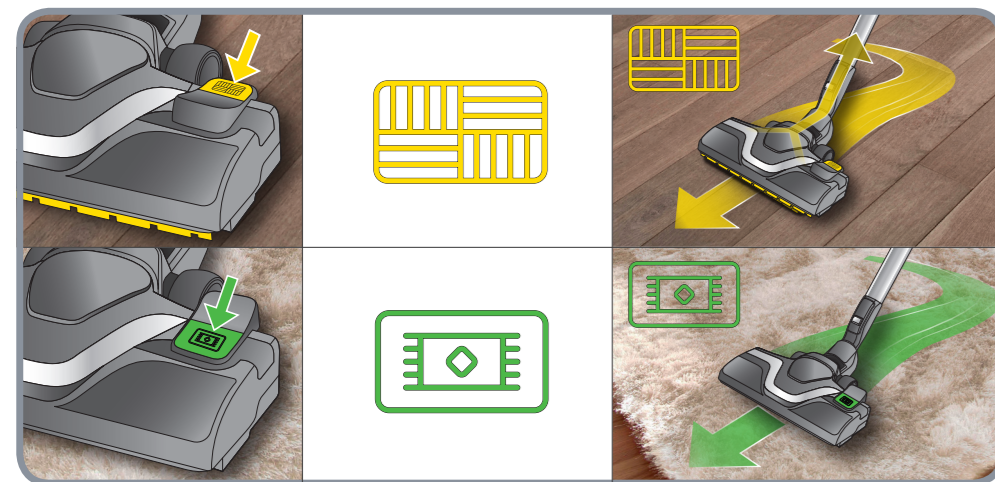

2.

3.

4.

**ROWENTA / TEFAL
MOULINEX
Hygiene+ BAG**
ZR2005 XX / ZR2007 XX / ZR2009 XX

SE Använd endast Hygiene+ påsar.
DK Brug kun poser af typen Hygiene+.
NO Bruk kun Hygiene+-poser.
FI Käytä vain Hygiene+-pölypusseja.
EN Use Hygiene+ bags only.

5.

6.

SE Det permanenta EPA-filtret ska ENDAST bytas ut vid felaktig användning av apparaten (trasig påse, uppsugning av vätskor etc.):
- Byt det permanenta EPA-filtret
- Tvätta det permanenta motorfiltret.

DK Det permanente EPA-filter bør KUN udskiftes i tilfælde af forkert brug af apparatet (hul i pose, støvsugning af væske osv.):
- Udskift det permanente EPA-filter
- Vask det permanente motorfilter

NO KUN i tilfelle feil bruk av apparatet (sprukket pose, støvsuging av væske osv.):
- Bytt det permanente EPA-filteret
- Vask det permanente motorfilteret

FI VAIN jos laitetta on käytetty virheellisesti esimerkiksi puhkaisemalla pölypusseja tai imuimalla nesteitä:
- Vaihda kiinteä EPA-suodatin.
- Pese kiinteä moottorisuodatin.

EN ONLY in case of improper use of the appliance (burst bag, vacuuming of liquids, etc.):
- Replace the permanent EPA filter
- Wash the permanent motor filter

6.

* **SE** Beroende på modell / **DA** - Afhængigt af model / **NO** - Avhengig av modell / **FI** - Määräyty mallin mukaan / **EN** - According to model

SE Bruksanvisning

DK Brugsanvisning

NO Bruksanvisning

FI Käyttöohjeet

EN Instructions of use

Silence Force™

www.obhordica.com