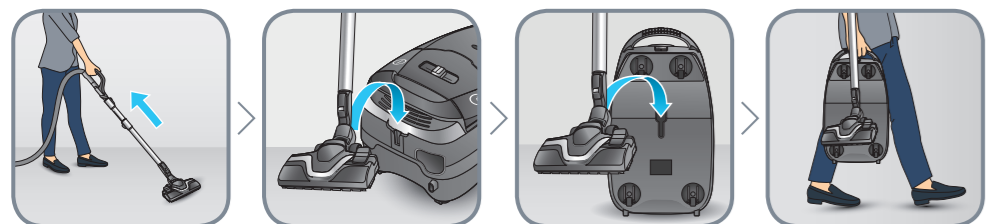

2.

3.

4.

**ROWENTA / TEFAL
MOULINEX
Hygiene+ BAG**
ZR2005 XX / ZR2007 XX / ZR2009 XX

SE Använd endast Hygiene+ påsar.
DK Brug kun poser af typen Hygiene+.
NO Bruk kun Hygiene+-poser.
FI Käytä vain Hygiene+-pölypusseja.
EN Use Hygiene+ bags only.

5.

6.

SE Det permanenta EPA-filtret ska ENDAST bytas ut vid felaktig användning av apparaten (trasig påse, uppsugning av vätskor etc.):
- Byt det permanenta EPA-filtret
- Tvätta det permanenta motorfiltret.

DK Det permanente EPA-filter bør KUN udskiftes i tilfælde af forkert brug af apparatet (hul i pose, støvsugning af væske osv.):
- Udskift det permanente EPA-filter
- Vask det permanente motorfilter

NO KUN i tilfelle feil bruk av apparatet (sprukket pose, støvsuging av væske osv.):
- Bytt det permanente EPA-filteret
- Vask det permanente motorfilteret

FI VAIN jos laitetta on käytetty virheellisesti esimerkiksi puhkaisemalla pölypusseja tai imuimalla nesteitä:
- Vaihda kiinteä EPA-suodatin.
- Pese kiinteä moottorisuodatin.

EN ONLY in case of improper use of the appliance (burst bag, vacuuming of liquids, etc.):
- Replace the permanent EPA filter
- Wash the permanent motor filter

6.

* **SE** Beroende på modell / **DA** - Afhængigt af model / **NO** - Avhengig av modell / **FI** - Määräyty mallin mukaan / **EN** - According to model

SE Bruksanvisning

DK Brugsanvisning

NO Bruksanvisning

FI Käyttöohjeet

EN Instructions of use

Silence Force™

www.obhordica.com