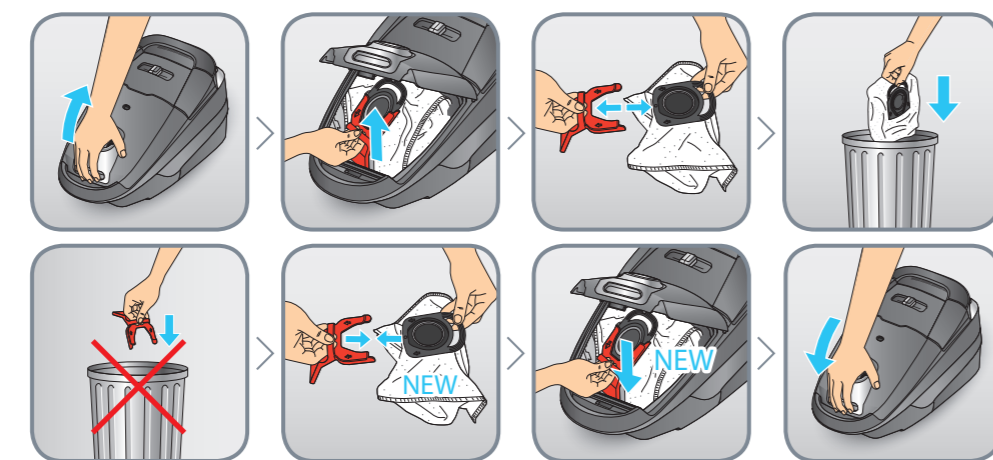

5.

6.

SE Det permanenta EPA-filtret ska ENDAST bytas ut vid felaktig användning av apparaten (trasig påse, uppsugning av vätskor etc.):
- Byt det permanenta EPA-filtret
- Tvätta det permanenta motorfiltret.