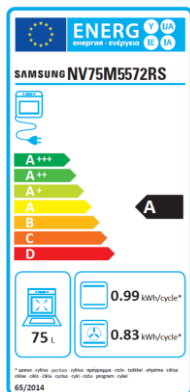

SAMSUNG

Inbyggadsugn NV75M5572RM/EE

Artikelnummer 114863

Dubbelugn med Pyrolytisk Rengöring, 75 L

	NV75K5572RM/EE
Ungs Type	Dubbelugn
Färg	Black Stainless Steel (Matt)
Dörr Type	Drop Down
Ungs dörr Glas	Quadruple
Soft Stängnings funktion dörr	Nej
Display Type	LED / Ice Blue
Material Insidan	Ceramic Enamel
Kontrol knappar	Pop up
Ovan Grill (In/Out)	1600/1100 W
Nedan Grill	1100 W
Convection	1200/1200 W
Rengörnings metod	Pyrolytic
Ång rengörning	Ja
Wi-Fi uppkopplingsbar	Nej
Auto Program	50ea
Barn lås	Ja
Klocka	Ja
Timer	Ja
Köks Timer	Ja
Invänding Lampa	40/40w
Belysning (Position)	Topp / Sida
Belysning On/Off	Ja
Volym	75 L
Cutout (WxHxD)	560x572x545 mm

Mått utsida (WxHxD)	595x595x566mm
Mått i kartong (WxHxD)	682x656x645.3mm
Vikt (Net)	45.2kg
Vikt kartong (Gross)	47.8 kg
Teleskåp Rack	1 Level
Meat Probe	Yes
Cook Book	Yes
Energy Efficiency Class	A
Ungs Temp. Ranges (Single)	30~250 °C
Ungs Temp. Ranges (Upper, Lower)	40~250 °C
Ungs Temp. Ranges (Twin)	40~250 °C