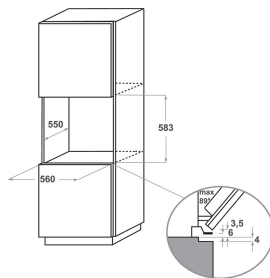

## PRODUKTEGENSKAPER

Produktgrupp	Ugn
Produktnamn	KOHSP 60602
Färg	Inox
Konstruktion	Inbyggd
Typ av reglage	Mekanisk och elektronisk kombination
Typ av kontrollinställning och signalenheter	-
Vred för håll	Saknas
Vilka hålltyper kan anslutas	-
Automatiska program	Ja
Ström	16
Spänning	220-240
Frekvens	50/60
Nätkabelns längd	90
Elkontakt	No
Djup med dörren öppen i 90°	-
Höjd	595
Bredd	595
Djup	561
Min inbyggnadshöjd i nisch	0
Min inbyggnadsbredd i nisch	0
Inbyggnadsdjup i nisch	0
Nettovikt	42
Nettovolym	73
Typ av ugnrensning	Pyrolytic
Galler	1
Bakplåtar	2