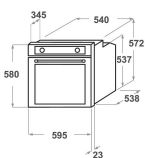

## PRODUKTEGENSKAPER

Produktgrupp	Ugn
Produktnamn	KOHSP 60602
Färg	Inox
Konstruktion	Inbyggd
Typ av reglage	Mekanisk och elektronisk kombination
Typ av kontrollinställning och signalenheter	-
Vred för håll	Saknas
Vilka hålltyper kan anslutas	-
Automatiska program	Ja
Ström	16
Spänning	220-240
Frekvens	50/60
Nätkabelns längd	90
Elkontakt	No
Djup med dörren öppen i 90°	-
Höjd	595
Bredd	595
Djup	561
Min inbyggnadshöjd i nisch	0
Min inbyggnadsbredd i nisch	0
Inbyggnadsdjup i nisch	0
Nettovikt	42
Nettovolym	73
Typ av ugnrensning	Pyrolytic
Galler	1
Bakplåtar	2