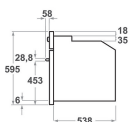

## PRODUKTEGENSKAPER

Produktgrupp	Ugn
Produktnamn	KOHSP 60602
Färg	Inox
Konstruktion	Inbyggd
Typ av reglage	Mekanisk och elektronisk kombination
Typ av kontrollinställning och signalenheter	-
Vred för håll	Saknas
Vilka hålltyper kan anslutas	-
Automatiska program	Ja
Ström	16
Spänning	220-240
Frekvens	50/60
Nätkabelns längd	90
Elkontakt	No
Djup med dörren öppen i 90°	-
Höjd	595
Bredd	595
Djup	561
Min inbyggnadshöjd i nisch	0
Min inbyggnadsbredd i nisch	0
Inbyggnadsdjup i nisch	0
Nettovikt	42
Nettovolym	73
Typ av ugnrensning	Pyrolytic
Galler	1
Bakplåtar	2