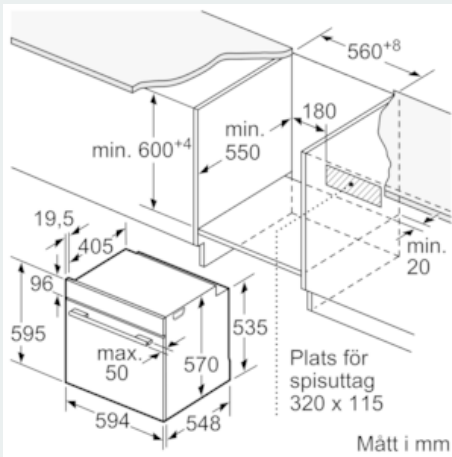

#### Teknisk info

- Sladdlängd: 120 cm

#### Mått:

- mått (HxBxD): 595 mm x 594 mm x 548 mm
- Nisch mått (HxBxD): 560 mm - 568 mm x 585 mm - 595 mm x 550 mm

iQ500, Inbyggnadsugn, Vit  
HB538ABW6S

Måttskisser

Inbyggnad med håll.