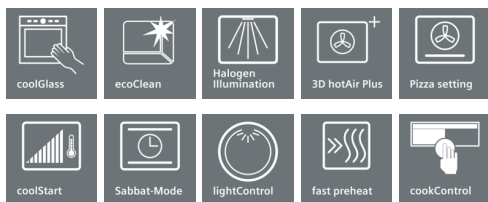

iQ500, Inbyggadsugn, Vit HB538ABW6S

Medföljande tillbehör

- 1 x Bakplåt i emalj
- 1 x Grillgaller
- 1 x Långpanna

Extra tillbehör

HZ66X650 : Dekorlist, HZ638300 : Teleskoputdrag x 3, fullt utdragbara, HZ638200 : Teleskoputdrag x 2, fullt utdragbara, HZ634000 : Ugnsgaller (standard), HZ633070 : Proffspanna, emaljerad, tål pyrolysis, HZ633001 : Lock till proffspanna, HZ538S00 : Teleskopskena 3-nivåer, HZ538200 : Teleskopskena 2-nivåer, HZ538000 : varioClip teleskoputdrag, 1 nivå, HZ533000 : Proffspanna, emaljerad, tål pyrolysis, HZ532010 : Extra djup långpanna, HZ532000 : Extra djup långpanna, HZ531010 : Bakplåt, nonstick-beläggning, HZ531000 : Emaljerad plåt, HZ333001 : Lock till långpanna, extra djup, HZ327000 : Pizzasten med träspade, HZ317000 : Pizzaform, 35 cm

- ✓ Med fastPreheat nås önskad temperatur fortare och med coolStart behövs ingen förvärmning för djupfrysta maträtter.
- ✓ Nu går städningen mycket lättare - ecoClean.
- ✓ Med den lättanvända appen Home Connect kan du styra ugnen via smartphone eller surfplatta oavsett var du befinner dig (tillgänglig för iOS och Android).
- ✓ cookControl30: automatiska program som garanterar bra resultat med många olika maträtter.
- ✓ Intuitiv styrning tack vare belysta lightControl-vred.
- ✓ Med 3D hotAir får du fina bakresultat med upp till 3 plåtar samtidigt tack vare innovativ värmefördelning.
- ✓ Med sammankopplingar i hemmet kan det bli en mycket lättare vardag, speciellt om du sätter upp olika "utlösare".
- ✓ Sabbath mode: använd ugnen utan att manövrera den.

Beskrivning

Tekniska data

Färg / Material, front : Vit
Konstruktion : Inbyggd
Integrerat ugnrensningssystem : Katalysemalj delvis
Nischmått i mm (H x B x D) : 585-595 x 560-568 x 550
Produktmått i mm (H x B x D) : 595 x 594 x 548
Emballagemått (H x B x D) (mm) : 675 x 690 x 660
Panelmaterial : glas
Material i luckan : glas
Nettovikt (kg) : 33,560
Nettovolym ugn (l) : 71
Ugnsfunktioner : Pizzaläge, Stor grill, Tillagning vid låg temperatur, Varmluft, Varmluftsgrill, Över-/undervärme
Material i ugnsutrymmet : Other
Temperaturreglering : Elektronisk
Antal lampor : 1
Säkerhetsmärkning : CE, VDE
Anslutningskabelns längd (cm) : 120
EAN kod : 4242003861424
Antal hålrum - NY (2010/30/EC) : 1
Energiklass : A
Energiförbrukning per cykel, konventionell - NY (2010/30/EC) : 0,97
Energiförbrukning per cykel, forcerad luftkonvektion - NY (2010/30/EC) : 0,81
Energieffektivitetsindex (2010/30/EC) : 95,3
Anslutningseffekt (W) : 3600
Säkring (A) : 16
Spänning (V) : 220-240
Frekvens (Hz) : 50; 60
Elkontakt : jordad stickkontakt, utan stickkontakt