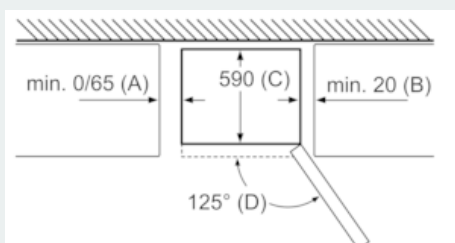

Frysdel

- **** -frys: 87 l nettovolym
- Infrysningskapacitet: 14 kg per dygn
- Lagringstid vid strömavbrott: 16 timmar
- 3 transparenta frysbackar

MÅTT

- Mått: H 203 x B 60 x D 66 cm

Teknisk information

- Dörrhängning höger, omhängbar
- Ställbara fötter framtill, hjul baktill

iQ300, Kombinerad kyl/frys, 203 x 60 cm, inox-easyclean KG39NVIEC

Måttkisser

Produktnamn	a	b	c	d	e	f	g
KG39NVIEC (infällt handtag)	2030	600	660	590	600	1210	660
KG39NVIEC (utvändigt handtag)	2030	600	660	590	640	1210	700

Produktnamn	A	B	C	D
KG33, 36, 39, 46, 49	0/65	20	590	125
KG39, 49	0/65	20	590	125

Mått A:
Modeller med vertikalt integrerade handtag kräver minimiavstånd på 65 mm för smidig öppning.

Mått i mm