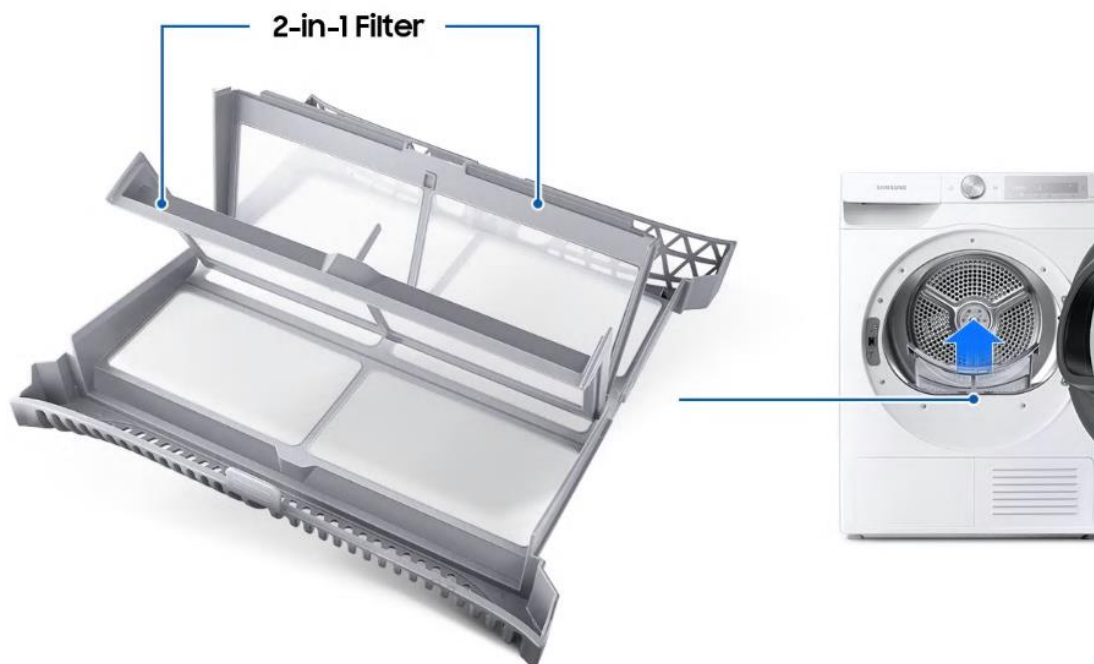

Energieffektivitet A+++ med värmepumpsteknik

Spara pengar och skydda miljön genom att använda mindre el*. Värmepumpstekniken är ett energieffektivt, kostnadseffektivt och skonsamt sätt att torka dina kläder. Den har energiklass A+++ eftersom den använder "kylmedel" istället för elektricitet för att värma upp luften och återvinner varm luft för att undvika energislöseri.

OptimalDry

Optimera din torkningsprestanda utan problem! OptimalDry använder tre sensorer för att uppnå bästa möjliga resultat. Det mäter luftfuktigheten och justerar torktid, så att tvätten är klar snabbt och använder minsta möjliga energi. Det hindrar även att kläderna skadas och påminner dig när du behöver rengöra värmeväxlaren.

Air Wash

Fräscha upp kläderna utan att tvätta, koka, skrubba eller använda tvättmedel. Air Wash-tekniken tar bort dålig lukt från dina plagg och sängkläder, så att de alltid luktar rent. Obehagliga lukter avlägsnas med endast supervarm luft. Dina kläder ser ut som om de har kemtvättats och håller längre.