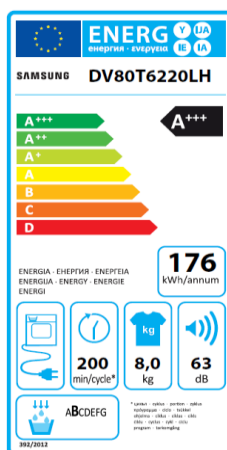

SAMSUNG

Torktumlare DV80T6220LH/S4
Artikelnummer: 115040

Intelligent torktumling

AI-styrning

Torka tvätten enkelt och effektivt med AI-styrning. Den anpassar torktumlingen genom att komma ihåg dina vanor, föreslå program* och visa läglig information. SmartThings-appen** ger dig råd om program, planering och felsökning. Och den väljer det perfekta torkprogrammet för olika tvättcykler***.

Energieffektivitet A+++ med värmepumpsteknik

Spara pengar och skydda miljön genom att använda mindre el*. Värmepumpstekniken är ett energieffektivt, kostnadseffektivt och skonsamt sätt att torka dina kläder. Den har energiklass A+++ eftersom den använder "kylmedel" istället för elektricitet för att värma upp luften och återvinner varm luft för att undvika energislöseri.