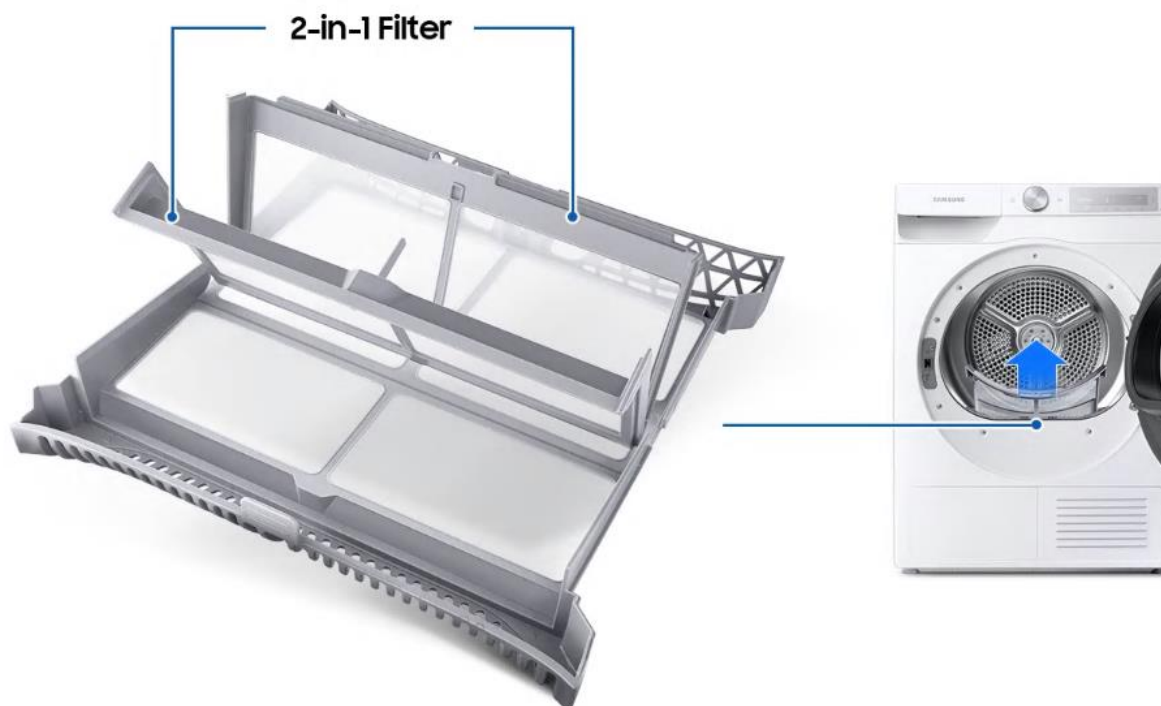

Vändbar lucka*

Välj vilken riktning den vändbara luckan* öppnas i så att det passar layouten i ditt hem. Bara ändra vilken sida luckan öppnas på så att den passar utrymmet, vad som finns runtomkring och hur du gör saker. Det innebär också att väggarna inte kommer i vägen! Och den är genomskinlig*, så du kan se vad som finns inuti med bara ett ögonkast.

Wrinkle Prevent

Håll dina torkade kläder fria från veck utan att stryka. Välj bara Wrinkle Prevent så vänder den då och då på trumman utan värme i upp till 180 minuter efter att torkprogrammet avslutas. Detta förhindrar att kläderna stannar på en och samma plats för länge medan de fortfarande är varma och därmed bildas inte veck i tyget.

2-i-1-filter

Underhåll din torktumlare enklare, och optimera torkprestandan och säkerheten. Det innovativa 2-i-1-filtret har ett mesh-filter med dubbla lager. Därför behöver du inget filter för värmväxlaren, vilket gör att den är enklare att underhålla. Två larm påminner dig också om när filtret och värmväxlaren behöver rengöras.