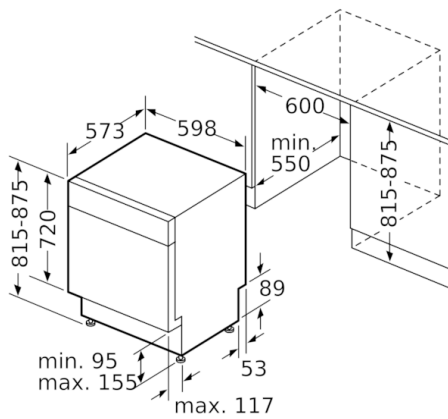

Tekniska data

Vattenförbrukning (l) :	9,5
Konstruktion :	Inbyggd
Höjd med toppskiva (mm) :	0
Mått (mm) :	815 x 598 x 573
Nischmått i mm (H x B x D) :	815-875 x 600 x 550
Djup med dörren öppen i 90° (mm) :	1150
Justerbara fötter :	Ja, enbart i fram
Max höjdjustering (mm) :	60
Justerbar sockelplåt :	Höjd och djup
Nettovikt (kg) :	47,830
Bruttovikt (kg) :	50,0
Anslutningseffekt (W) :	2400
Säkring (A) :	10
Spänning (V) :	220-240
Frekvens (Hz) :	50; 60
Anslutningskabelns längd (cm) :	175
Elkontakt :	jordad stickkontakt
Längd, tilloppsslang (cm) :	165
Längd, avloppsslang (cm) :	190
EAN kod :	4242005221462
Standardkuvert :	14
Energiklass :	A+++
Årlig energiförbrukning (kWh/annum) - NY (2010/30/EC) :	237,00
Energiförbrukning (kWh) :	0,83
Effektförbrukning i viloläge (W) - NY (2010/30/EC) :	0,50
Effektförbrukning i frånläge (W) - NY (2010/30/EC) :	0,50
Årlig vattenförbrukning (l/annum) - NY (2010/30/EC) :	2660
Torkeffekt :	A
Standardprogram :	Eco
Referensprogrammets totala programtid (min) :	235
Buller (dB re 1 pW) :	42

Mått i mm