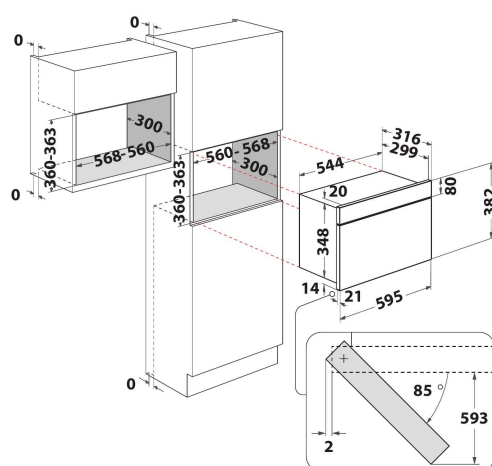

AMW 4900/IX

12NC: 859991582740

EAN-kod: 8003437396427

Whirlpool

SENSING THE DIFFERENCE

- Ugnsvolym: 22 liter
- Jet Start: snabbstart på full effekt (30 sek/tryck)
- Jet Defrost funktion, snabb och jämn upptining
- Max. mikrovågseffekt: 750 W
- Roterade bottenplatta, diameter: 25 cm
- Maximal diameter på maten: 280 mm
- Frontventilation
- Sidohängd lucka
- Tillagningsfunktion: mikrovågor
- Anslutningsstorlek: 1300 W
- Elektronisk kontrollpanel med display (grön LED)
- Färg: Inox
- Barnlås
- 4 effektlägen
- 3D mikrovågssystem
- Produktmått HxBxD: 382x595x320 mm
- 750 W, 4 effektlägen