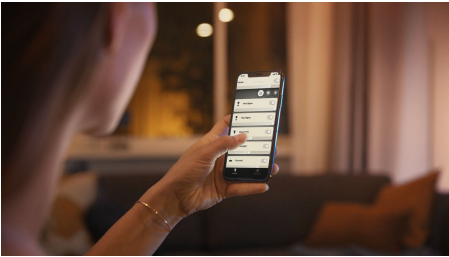

Funktioner

Styr upp till 10 lampor med Bluetooth-appen

Med Hue Bluetooth-appen kan du styra dina Hue smartlampor i ett enskilt rum i ditt hem. Lägg till upp till 10 smartlampor och styr dem med en enkel knapptryckning på din mobila enhet.