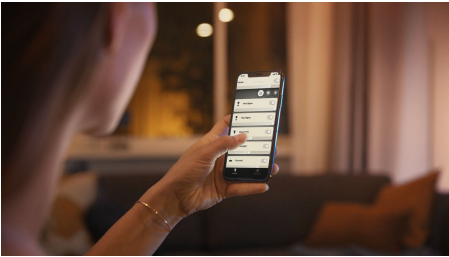

Enkel smart belysning

Lägg till en smart Candelabra-ljuskälla med varmvitt till kallt dagsljus när du vill koppla av, läsa, fokusera eller få energi. Styr direkt via Bluetooth i ett rum eller parkoppla med en Hue Bridge för att få tillgång till samtliga funktioner.

Enkel smart belysning

- Styr upp till 10 lampor med Bluetooth-appen
- Styr lamporna med din röst*
- Skapa rätt stämning med varmvitt till kallvitt ljus
- Skaffa de perfekta ljusinställningar för dina dagliga behov
- Lås upp hela utbudet av smarta lampfunktioner med Hue-brygga

Funktioner

Styr upp till 10 lampor med Bluetooth-appen

Med Hue Bluetooth-appen kan du styra dina Hue smartlampor i ett enskilt rum i ditt hem. Lägg till upp till 10 smartlampor och styr dem med en enkel knapptryckning på din mobila enhet.