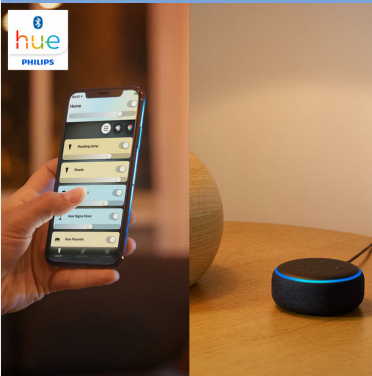

PHILIPS

Enkel ljuskälla E14

Hue White ambiance

Varmt till kallvitt ljus

Snabbstyrning med Bluetooth

Styr med app eller röst*

Lägg till en Hue Bridge för att få tillgång till mer

8718699726294

Enkel smart belysning

Lägg till en smart Candelabra-ljuskälla med varmvitt till kallt dagsljus när du vill koppla av, läsa, fokusera eller få energi. Styr direkt via Bluetooth i ett rum eller parkoppla med en Hue Bridge för att få tillgång till samtliga funktioner.

Enkel smart belysning

- Styr upp till 10 lampor med Bluetooth-appen
- Styr lamporna med din röst*
- Skapa rätt stämning med varmvitt till kallvitt ljus
- Skaffa de perfekta ljusinställningar för dina dagliga behov
- Lås upp hela utbudet av smarta lampfunktioner med Hue-brygga

Funktioner

Styr upp till 10 lampor med Bluetooth-appen

Med Hue Bluetooth-appen kan du styra dina Hue smartlampor i ett enskilt rum i ditt hem. Lägg till upp till 10 smartlampor och styr dem med en enkel knapptryckning på din mobila enhet.