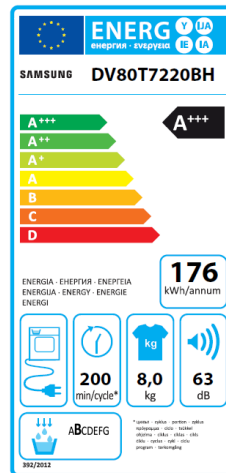

SAMSUNG

Torktumlare DV80T7220BH/S4
Artikelnummer: 115038

AI Control

A+++ Energy Efficiency

8.0 kg

Torkkapacitet (kg)

White

Design