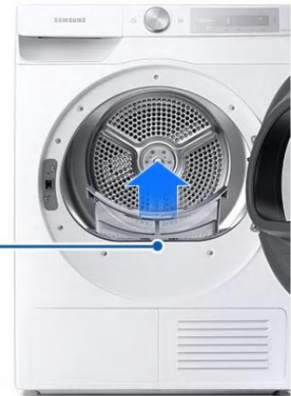

Enkelt underhåll

2-i-1-filter

Underhåll din torktumlare enklare, och optimera torkprestandan och säkerheten. Det innovativa 2-i-1-filtret har ett mesh-filter med dubbla lager. Därför behöver du inget filter för värmeväxlaren, vilket gör att den är enklare att underhålla. Två larm påminner dig också om när filtret och värmeväxlaren behöver rengöras.