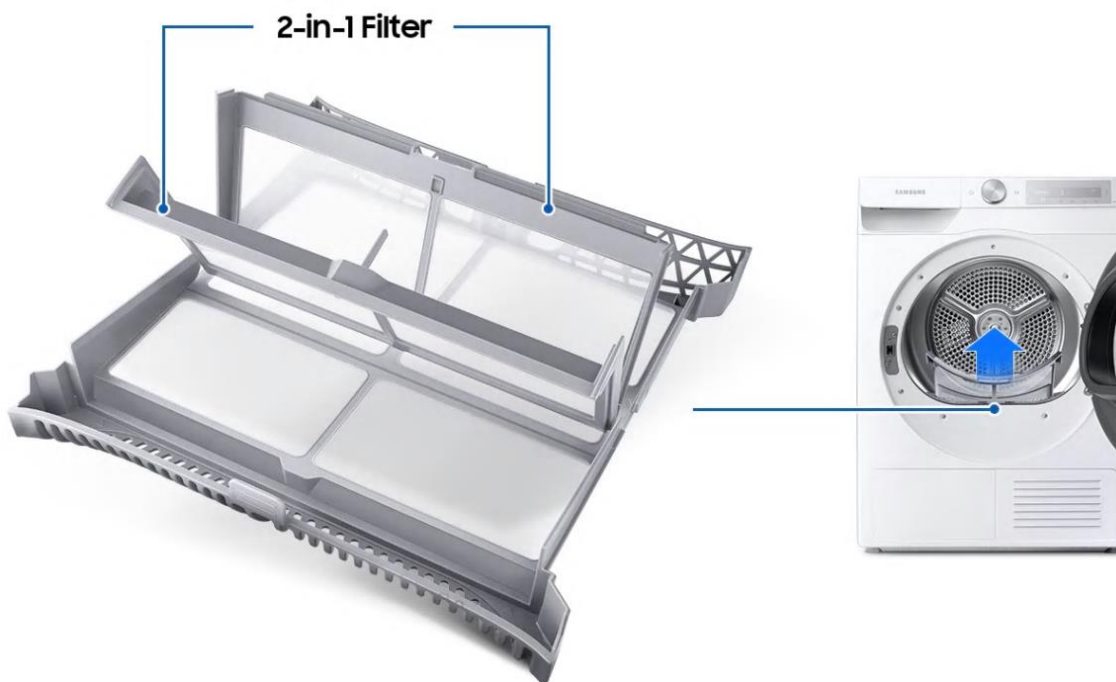

Öppnas hur du vill

Vändbar lucka*

Välj vilken riktning den vändbara luckan* öppnas i så att det passar layouten i ditt hem. Bara ändra vilken sida luckan öppnas på så att den passar utrymmet, vad som finns runt omkring och hur du gör saker. Det innebär också att väggarna inte kommer i vägen! Och den är genomsiktig*, så du kan se vad som finns inuti med bara ett ögonkast.

Enkelt underhåll

2-i-1-filter

Underhåll din torktumlare enklare, och optimera torkprestandan och säkerheten. Det innovativa 2-i-1-filtret har ett mesh-filter med dubbla lager. Därför behöver du inget filter för värmeväxlaren, vilket gör att den är enklare att underhålla. Två larm påminner dig också om när filtret och värmeväxlaren behöver rengöras.