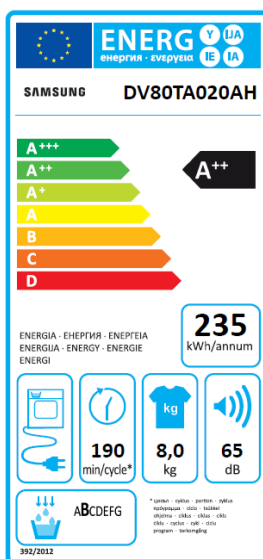

SAMSUNG

Torktumlare DV80TA020AH/EE Samsung

Artikelnummer 115039

Energiklass A++

Energieffektivitet A++ med värmepumpsteknik

Spara pengar och skydda miljön genom att använda mindre el*. Värmepumpstekniken är ett energieffektivt, kostnadseffektivt och skonsamt sätt att torka dina kläder. Den har energiklass A++ eftersom den använder "kylmedel" istället för elektricitet för att värma upp luften och återvinner varm luft för att undvika energislöseri.

Energiklass (från högst A+++ till lägst E)

A++

Energiförbrukning (årlig)

235

Kondensationseffektivitetsklass

B

Ljudnivå (Tork)

65 dB