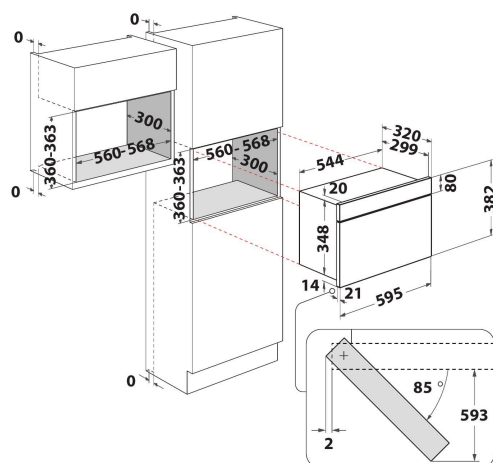

# Whirlpool

SENSING THE DIFFERENCE

- Ugnsvolym: 22 liter
- Jet Start: snabbstart på full effekt (30 sek/tryck)
- Jet Defrost funktion, snabb och jämn upptining
- Max. mikrovågseffekt: 750 W
- Roterade bottenplatta, diameter: 25 cm
- Maximal diameter på maten: 280 mm
- Frontventilation
- Sidohängd lucka
- Tillagningsfunktion: mikrovågor
- Anslutningsstorlek: 1300 W
- Elektronisk kontrollpanel med display (grön LED)
- Barnlås
- 4 effektlägen
- 3D mikrovågssystem
- Produktmått HxBxD: 382x595x320 mm
- 750 W, 4 effektlägen
- Maximal nichehöjd: 365 mm