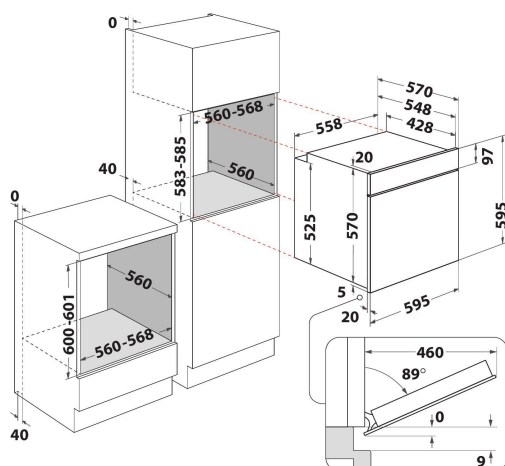

Energiklass A

Energieffektiv. Energisnål Whirlpool-modell i energiklass A.

- Energiklass A
- Ugnsvolym: 71 liter
- Funktion för upptining
- Varmluvsfunktion
- Grill
- Ugnsväggar med lättrengjord emalj
- Turbogrill - för att ugnsgrilla större bitar kött eller fågel
- MaxiCooking, perfekt för stora stekar
- Funktion för bakverk
- Bröd-funktion
- Specialfunktioner
- Tillagning med över/undervärme
- Greppvänligt handtag i metall
- Luckglas nummer: 3
- Greppvänligt handtag
- Lucklås
- Avstängningstimer