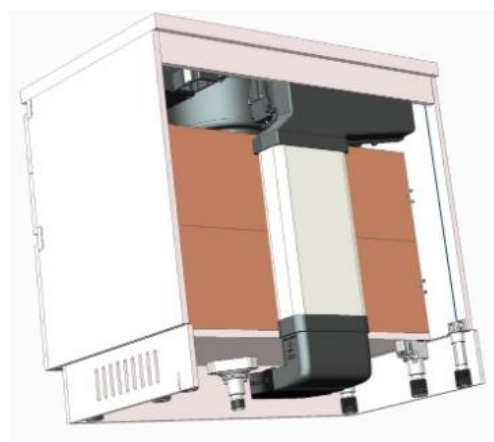

FKWVHS

Kit pour installation en reyclage  
Plaque induction avec hotte intégrée - W Collection

Schéma d'encastrement (profondeur plan de travail 60cm)

Schéma d'encastrement (profondeur plan de travail > 60cm)