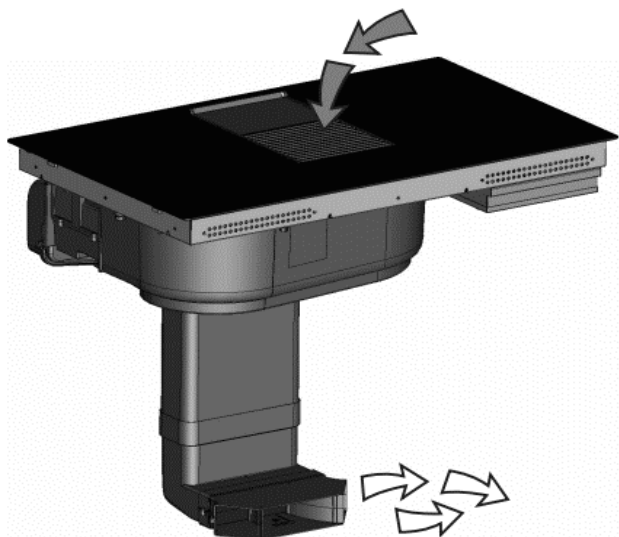

FKWVHS

Kit pour installation en reyclage  
Plaque induction avec hotte intégrée - W Collection

Schéma d'encastrement (profondeur plan de travail 60cm)

Schéma d'encastrement (profondeur plan de travail > 60cm)