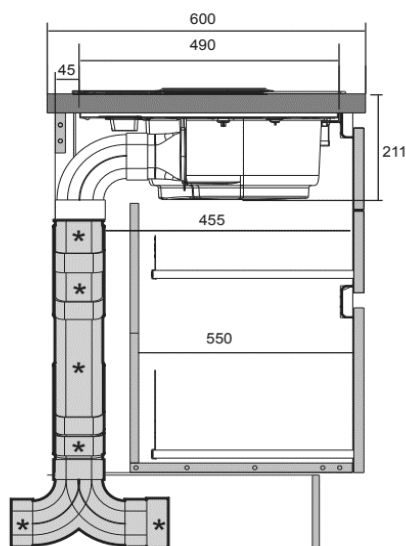

FKWVHS

Kit pour installation en reyclage  
Plaque induction avec hotte intégrée - W Collection

Schéma d'encastrement (profondeur plan de travail 60cm)

Schéma d'encastrement (profondeur plan de travail > 60cm)

**Caractéristiques**

12NC 859991579480  
EAN 8003437600920