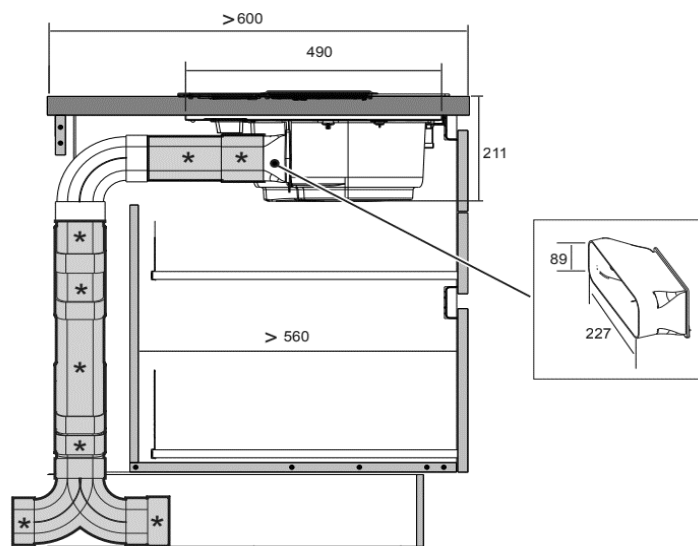

FKWVHS

Kit pour installation en reyclage  
Plaque induction avec hotte intégrée - W Collection

Schéma d'encastrement (profondeur plan de travail 60cm)

Schéma d'encastrement (profondeur plan de travail > 60cm)

**Caractéristiques**

12NC 859991579480  
EAN 8003437600920